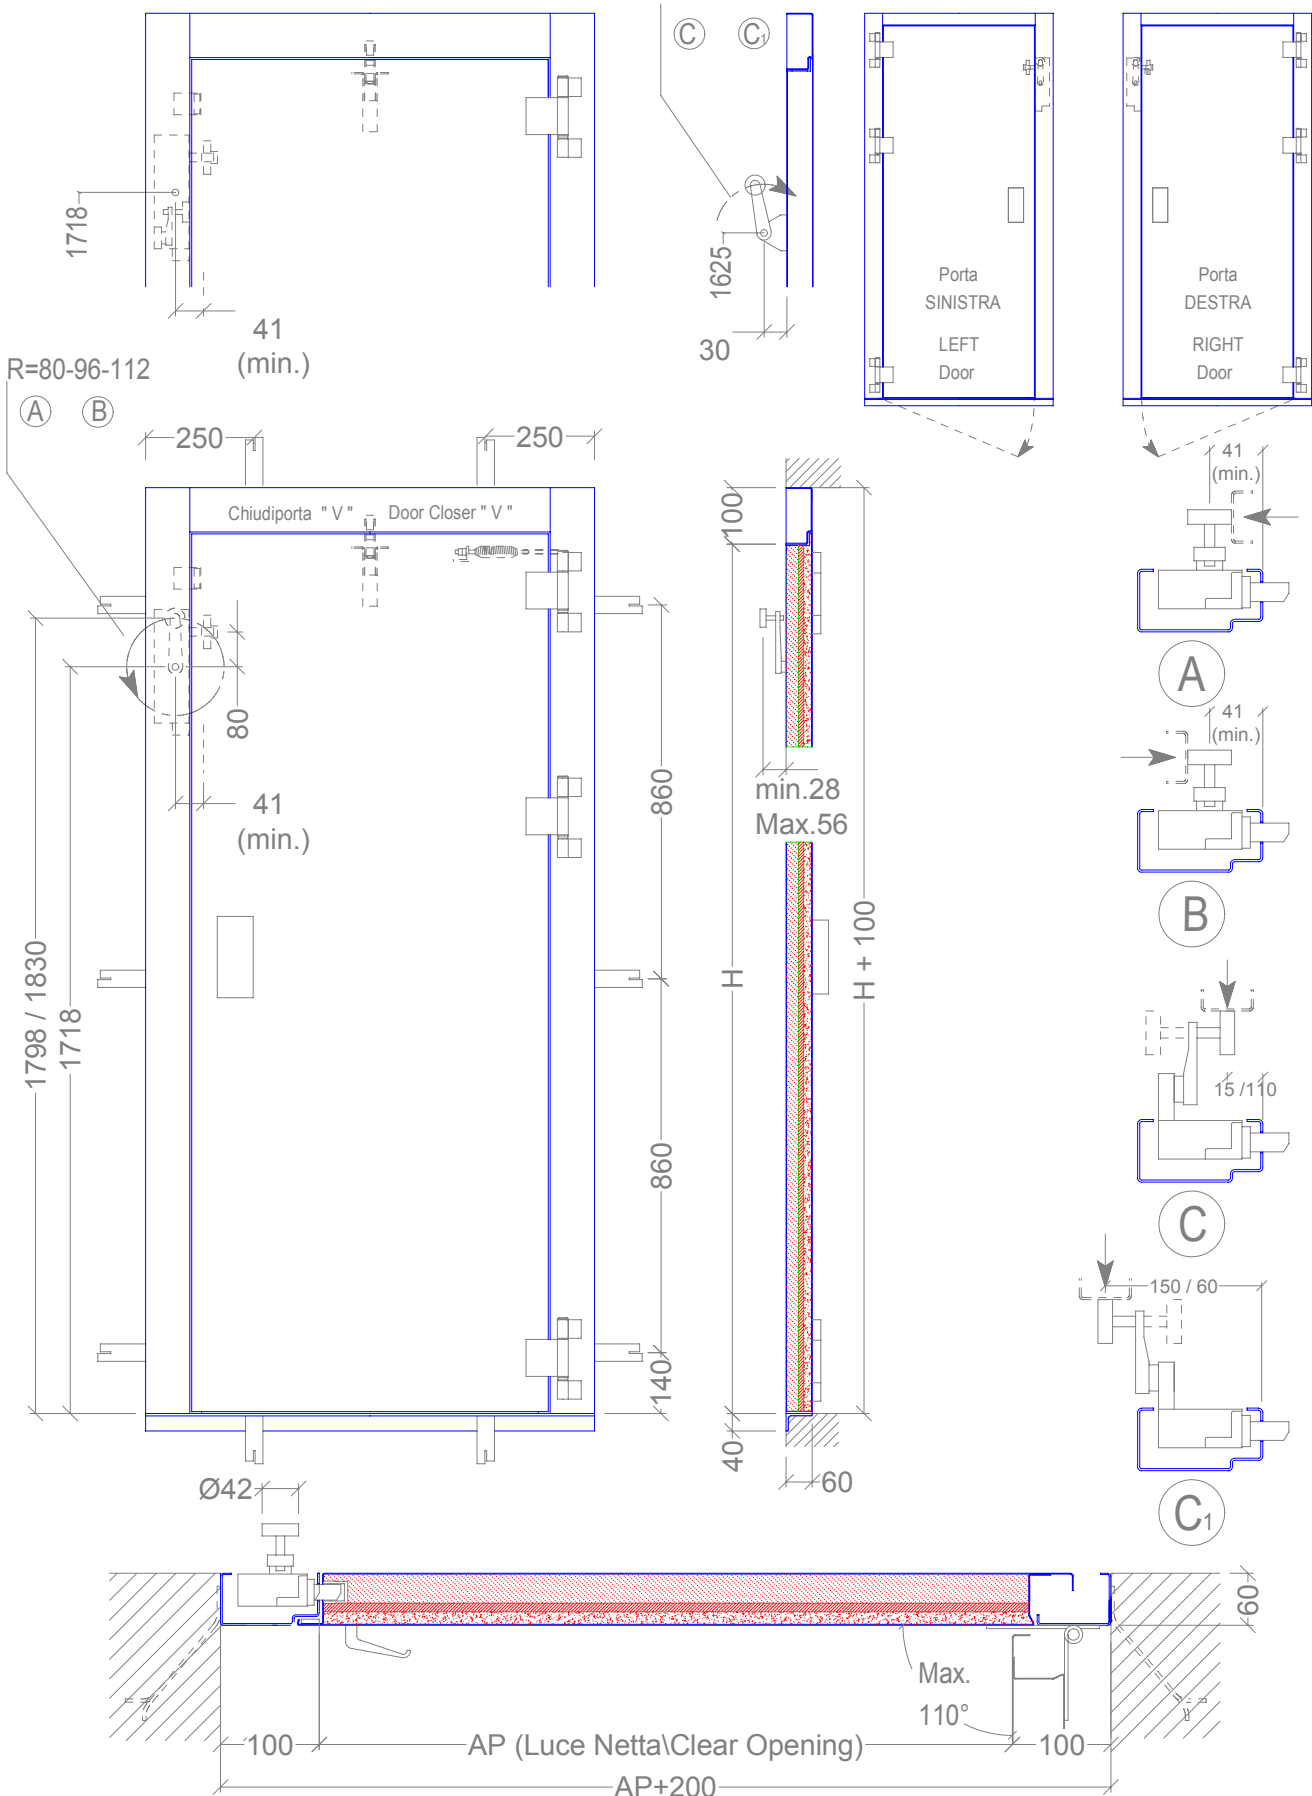

Porta EXPORT EN 81-58 EI 120
cerniere esterne

ceita

Edition
DZUZ

Code
ET CI2 ...

Draw no.
2/6.1.0

Next draw
2/7.0.0