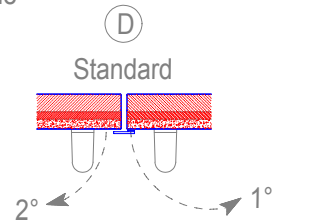

Porta DOPPIO BATTENTE EN 81-58 EI 120 cerniere esterne

ceita

Rinvio serratura a sinistra
Left lock arm

Tipi di chiusura centrale
Central closing type

Edition
DZUZ

Code
DB CI2 ...

Draw no.
4/6.1.0

Next draw
4/7.0.0