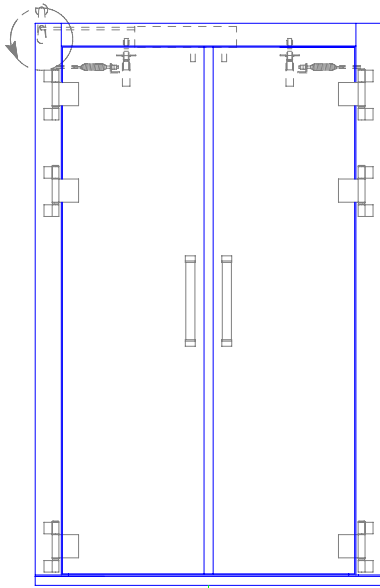

Porta DOPPIO BATTENTE EN 81-58 EI 120 cerniere esterne

ceita

Rinvio serratura a sinistra
Left lock arm

Tipi di chiusura centrale
Central closing type

Edition
DZUZ

Code
DB CI2 ...

Draw no.
4/6.1.0

Next draw
4/7.0.0