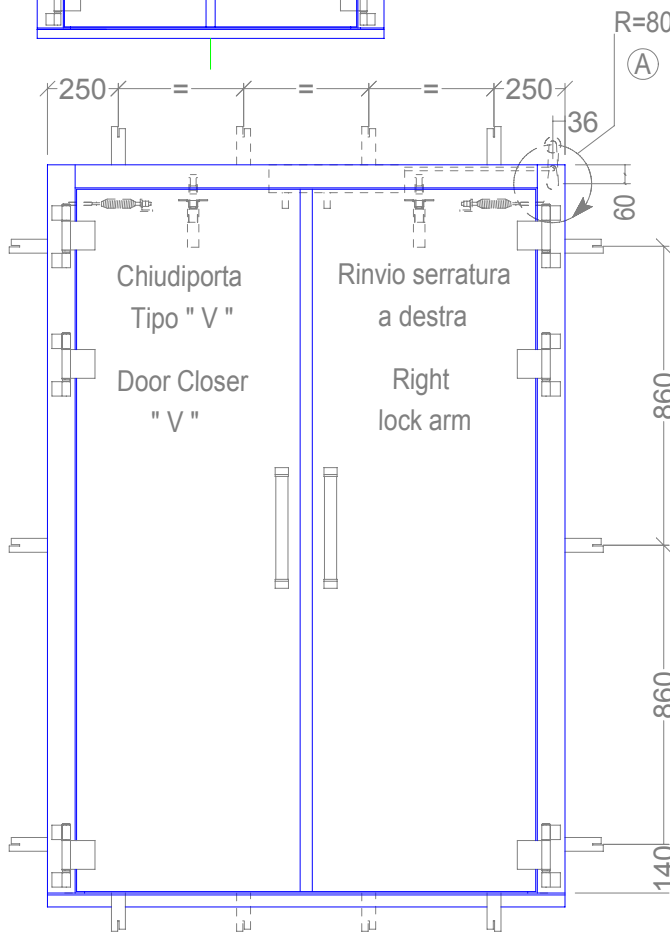

Porta DOPPIO BATTENTE EN 81-58 EI 120 cerniere esterne

ceita

Rinvio serratura a sinistra
Left lock arm

Tipi di chiusura centrale
Central closing type

Edition
DZUZ

Code
DB CI2 ...

Draw no.
4/6.1.0

Next draw
4/7.0.0