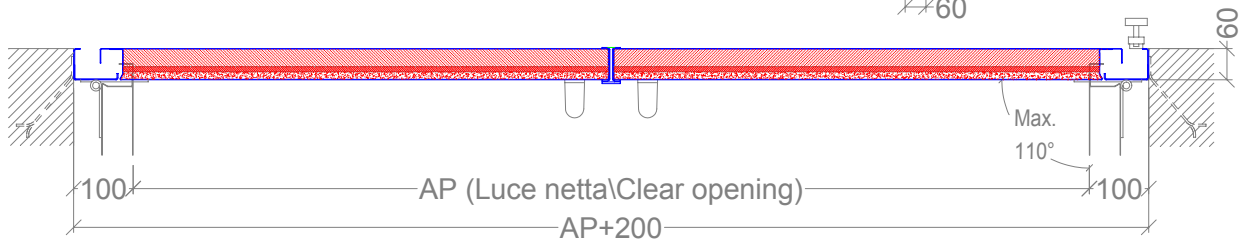

Porta DOPPIO BATTENTE EN 81-58 EI 120 cerniere esterne

ceita

Rinvio serratura a sinistra
Left lock arm

Tipi di chiusura centrale
Central closing type

Edition
DZUZ

Code
DB CI2 ...

Draw no.
4/6.1.0

Next draw
4/7.0.0