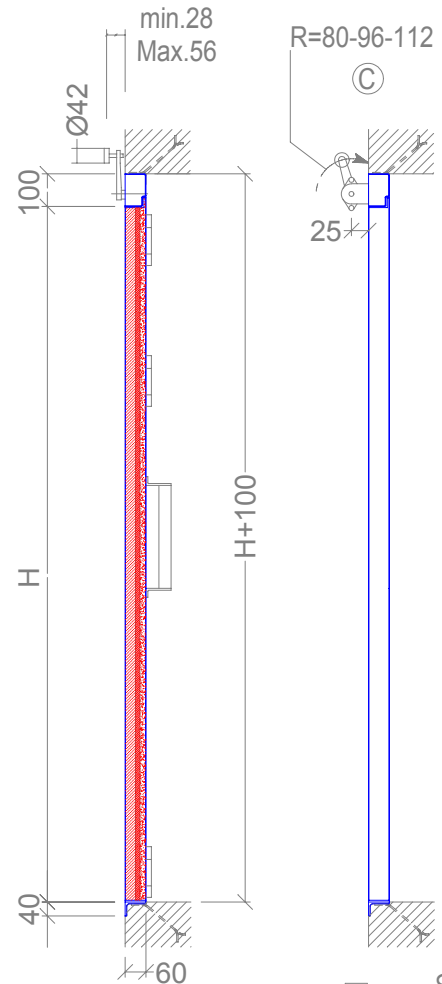

Porta DOPPIO BATTENTE EN 81-58 EI 120 cerniere esterne

ceita

Rinvio serratura a sinistra
Left lock arm

Tipi di chiusura centrale
Central closing type

Edition
DZUZ

Code
DB CI2 ...

Draw no.
4/6.1.0

Next draw
4/7.0.0