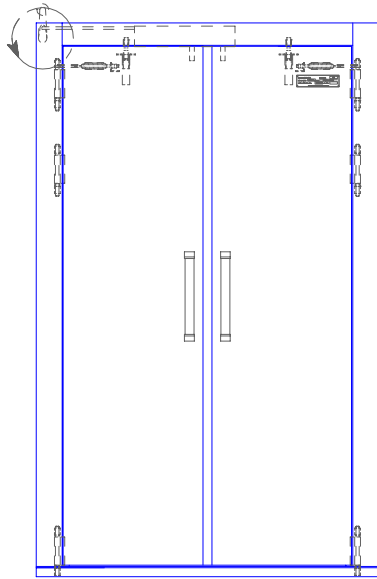

Porta DOPPIO BATTENTE REI 120

ceita

Rinvio serratura a sinistra

Ⓢ

Tipi di chiusura centrale

ⓓ

A richiesta

Standard

Possibilita' di azionamento delle serrature

Edition
UUNN

Code
DB RH2 ...

Draw no.
4/2.0.0

Next draw