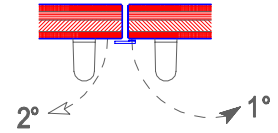

Porta DOPPIO BATTENTE REI 120

ceita

Rinvio serratura a sinistra

Ⓢ

Tipi di chiusura centrale

ⓓ

A richiesta

Standard