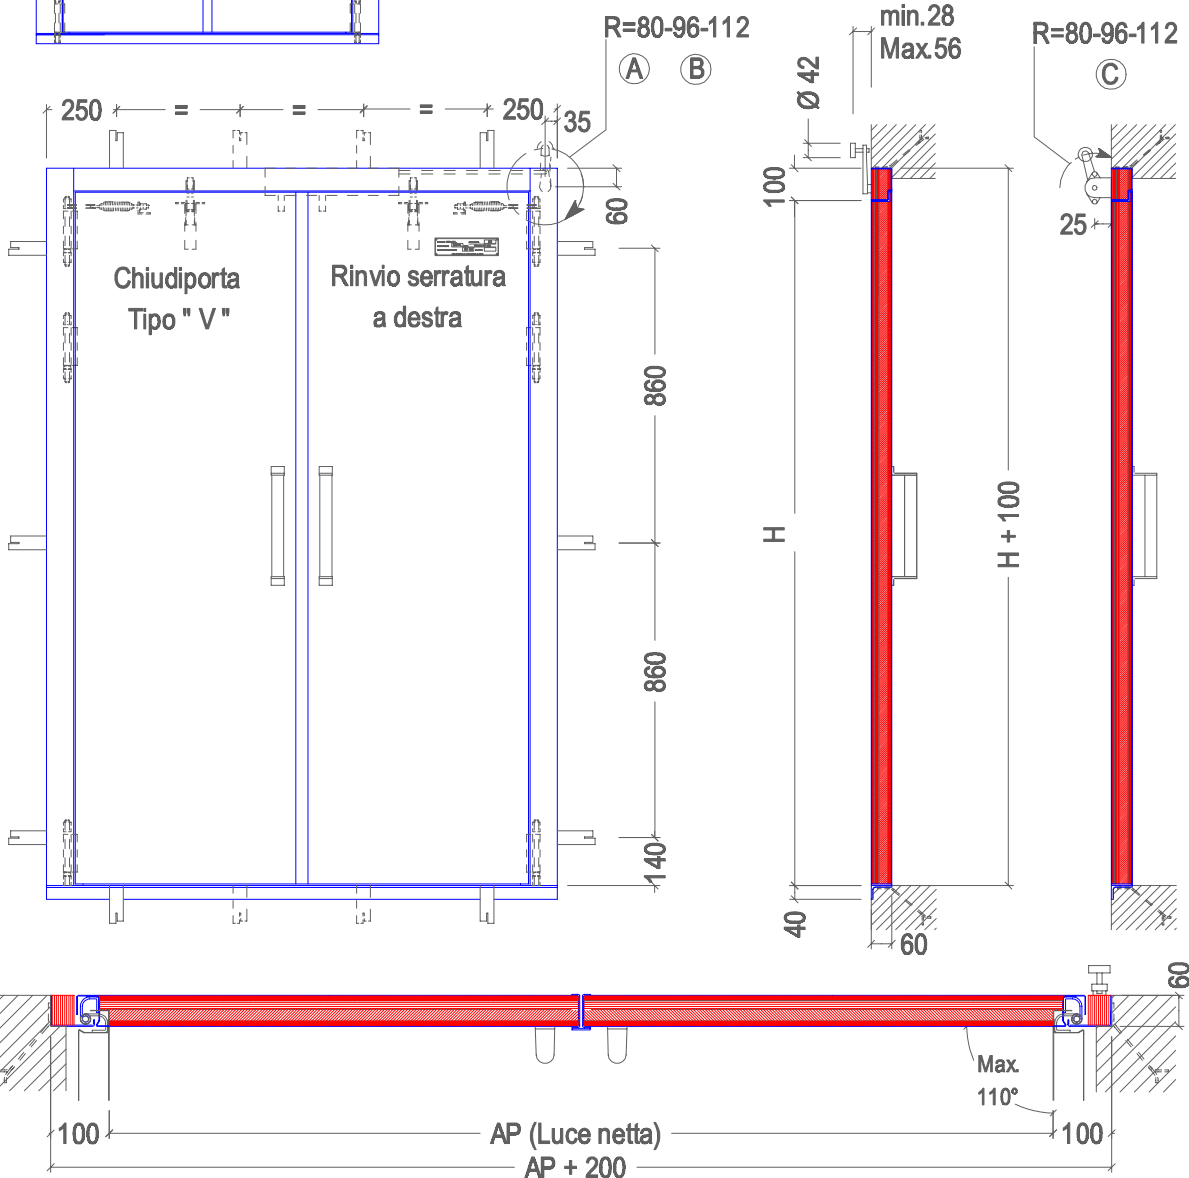

Porta DOPPIO BATTENTE REI 120

ceita

Rinvio serratura a sinistra

Ⓢ

Tipi di chiusura centrale

ⓓ

A richiesta

Standard

Possibilita' di azionamento delle serrature

Edition
UUNN

Code
DB RH2 ...

Draw no.
4/2.0.0

Next draw