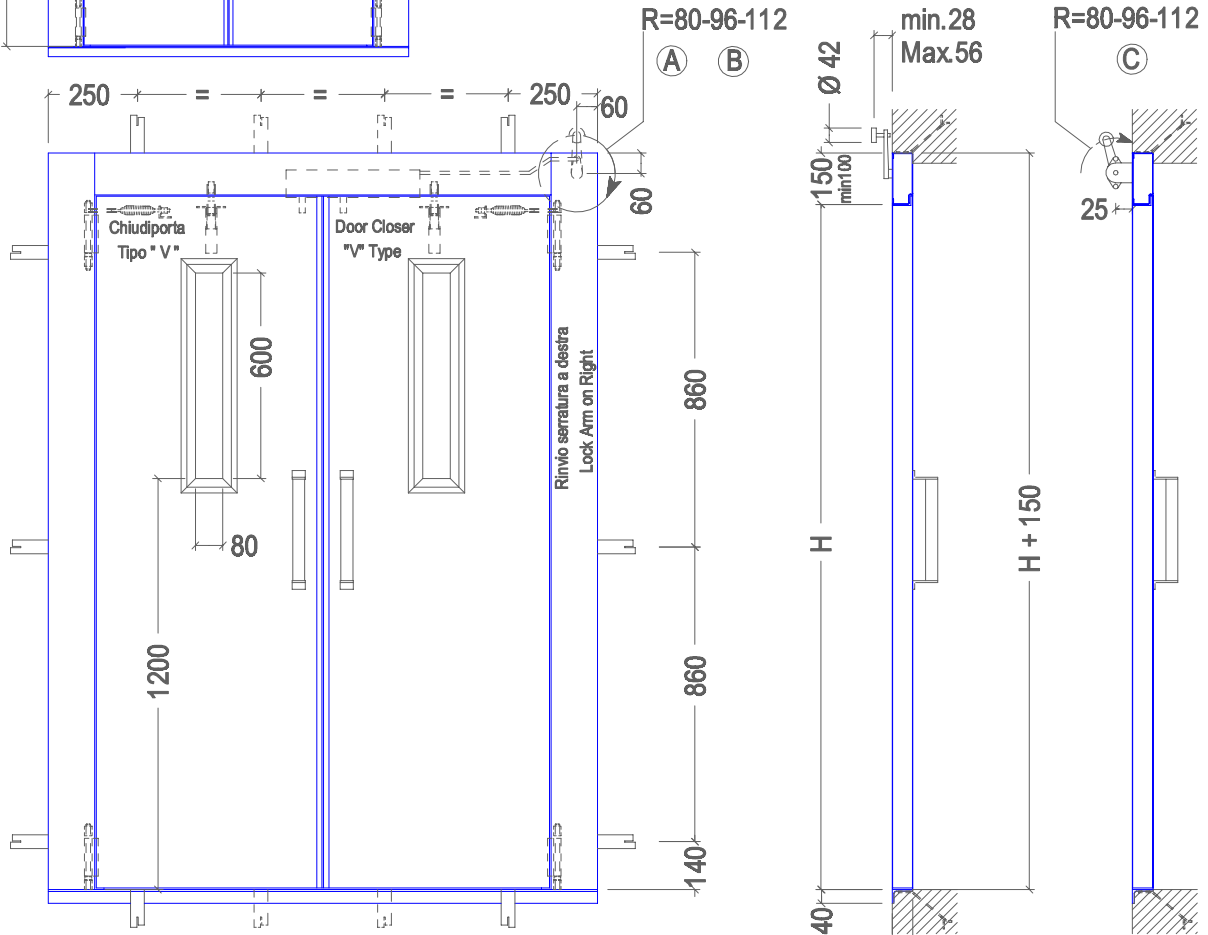

Porta DOPPIO BATTENTE TWO PANEL SWING Door

ceita

Variante con Oblo'
e rinvio serratura a sinistra
Round Window
and Lock Arm on Left

Tipi di chiusura centrale
Central overlap versions

Possibilita' di azionamento delle serrature
Various movements of lock arms

Edition
UUNN

Code
DB

Draw no.
3/1.0.0

Next draw
3/2.0.0