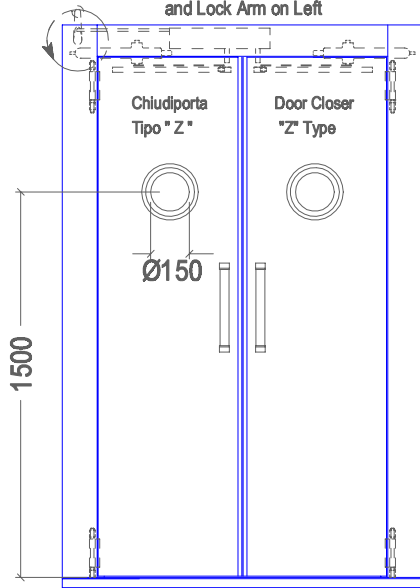

Porta DOPPIO BATTENTE TWO PANEL SWING Door

ceita

Variante con Oblo'
e rinvio serratura a sinistra
Round Window
and Lock Arm on Left

Tipi di chiusura centrale
Central overlap versions

Possibilita' di azionamento delle serrature
Various movements of lock arms