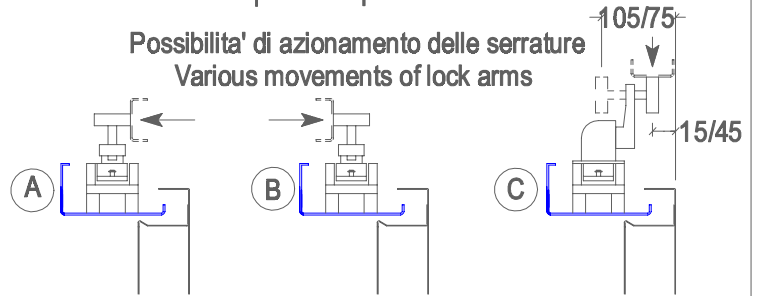

Porta DOPPIO BATTENTE TWO PANEL SWING Door

ceita

Variante con Oblo'
e rinvio serratura a sinistra
Round Window
and Lock Arm on Left

Tipi di chiusura centrale
Central overlap versions

Possibilita' di azionamento delle serrature
Various movements of lock arms