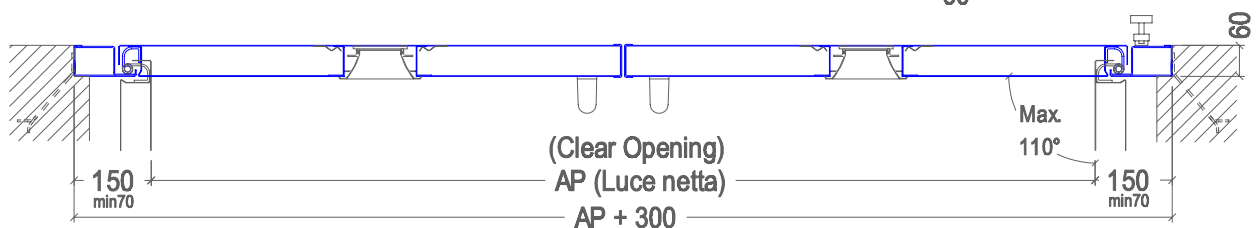

Porta DOPPIO BATTENTE TWO PANEL SWING Door

ceita

Variante con Oblo'
e rinvio serratura a sinistra
Round Window
and Lock Arm on Left

Tipi di chiusura centrale
Central overlap versions

Possibilita' di azionamento delle serrature
Various movements of lock arms