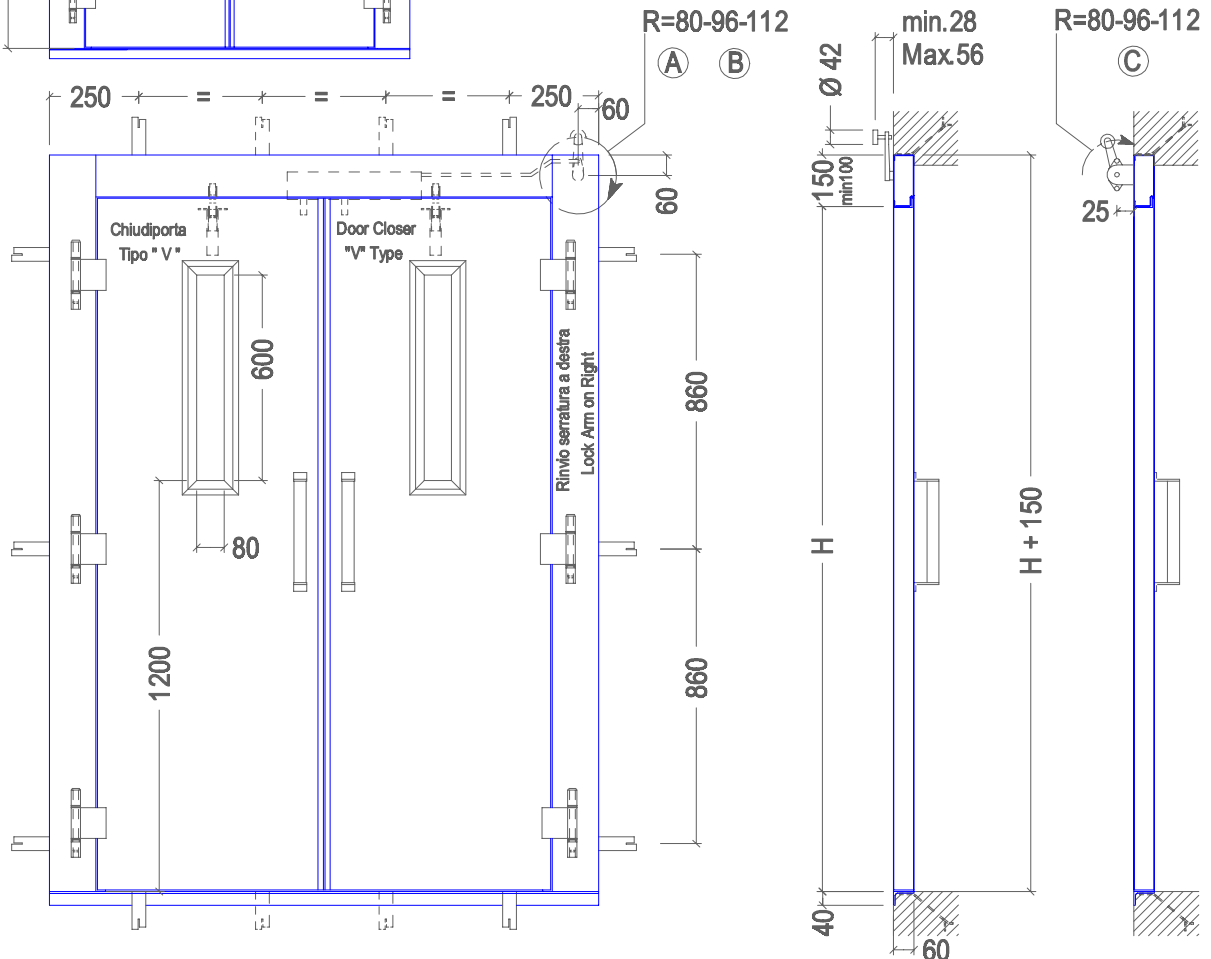

Possibilita' di azionamento delle serrature Various movements of lock arms

Edition
UUNN

Code
DB CES ...

Draw no.
3/2.0.0

Next draw