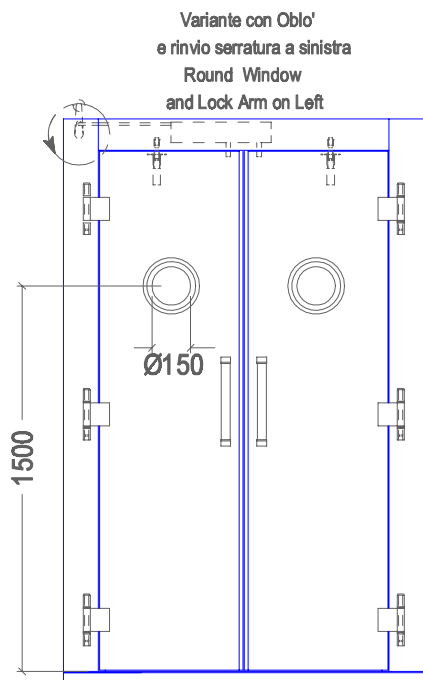

# Porta DOPPIO BATTENTE CERNIERE ESTERNE TWO PANEL SWING EXTERNAL HINGES Door