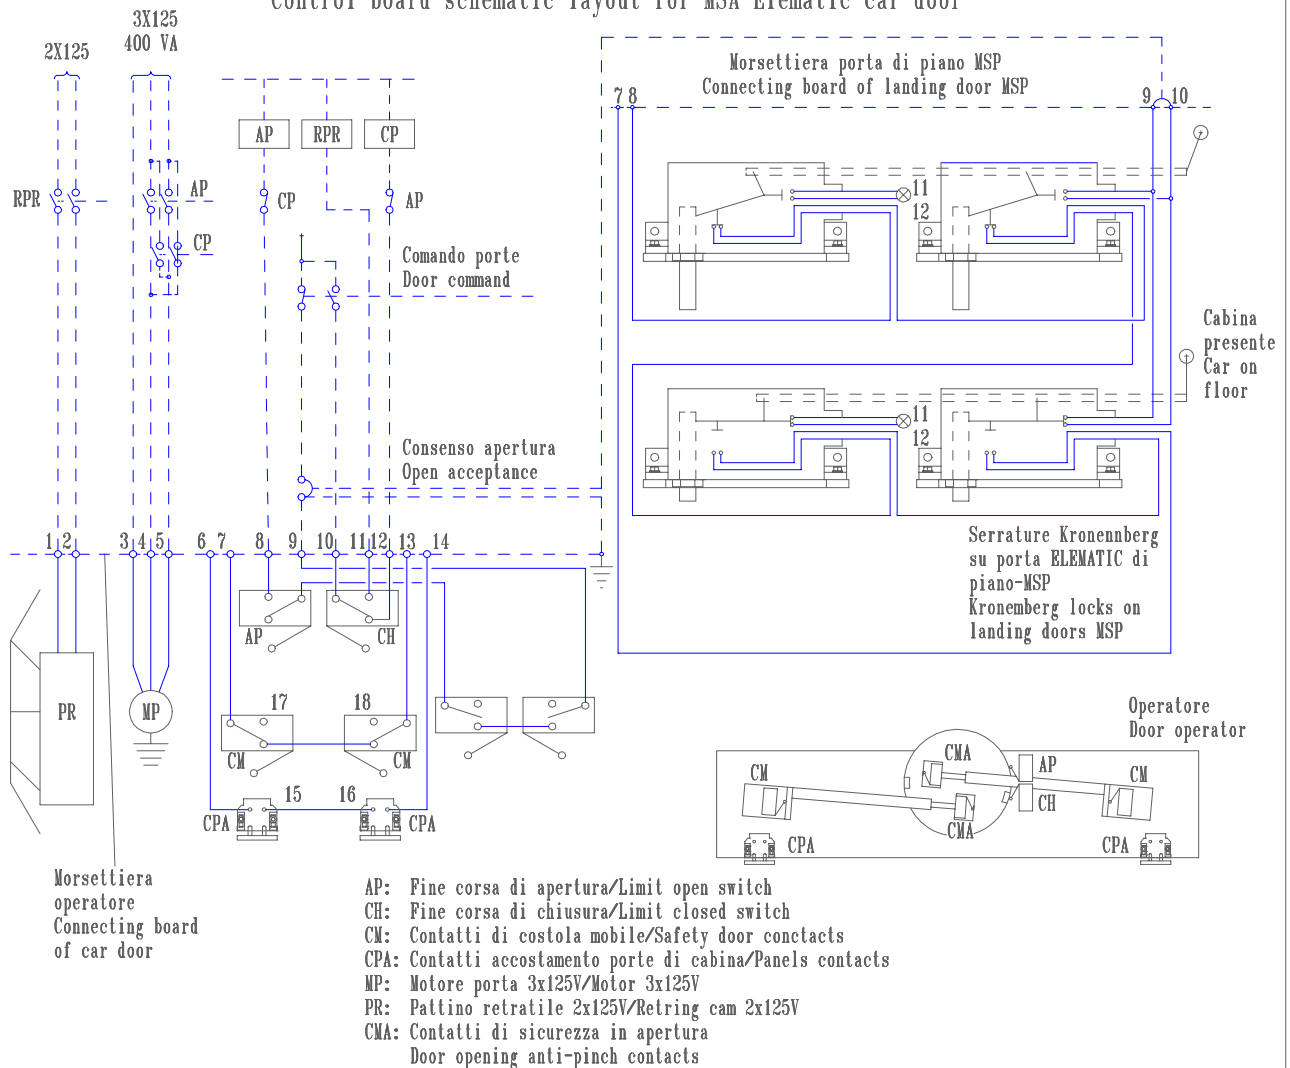

MSA e MSP Impianto Elettrico MSA and MSP Electrical Connections

Predisposizione quadro di comando ascensore per porta Elematic abbinata Control board schematic layout for MSA Elematic car door

Collegamenti elettrici porta di piano-MSP Elettrical connections of Elematic landing doors MSP

Edition
UUNN

Code
MSAP...

Draw no.
6/4.0.0

Next draw
6/5.0.0