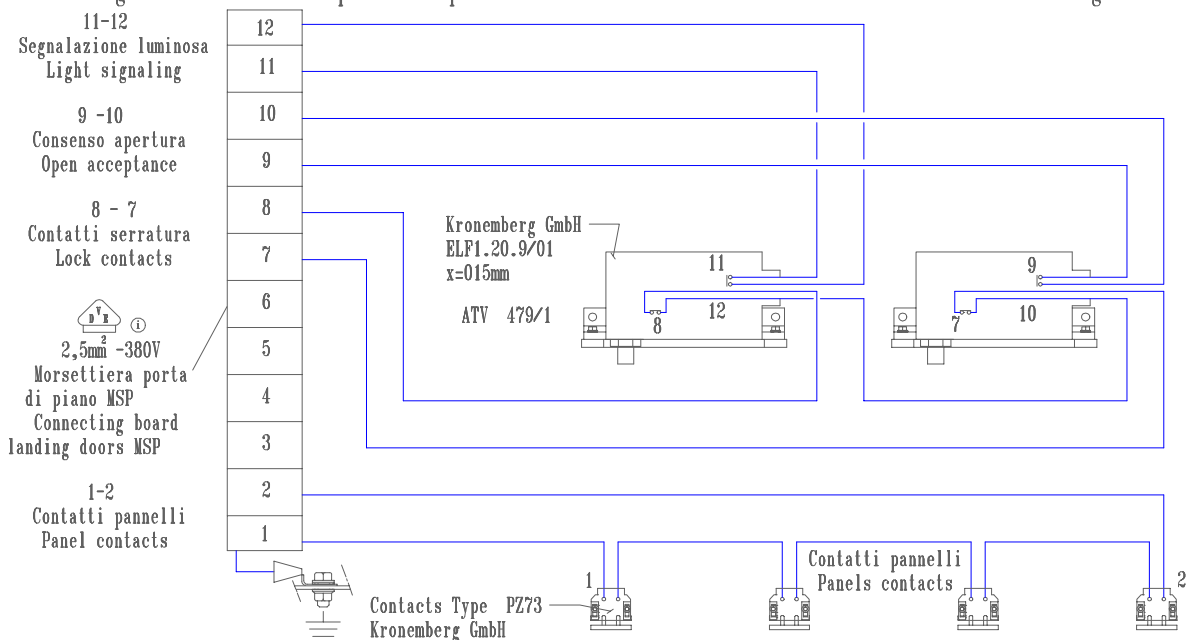

MSA e MSP Impianto Elettrico MSA and MSP Electrical Connections

Predisposizione quadro di comando ascensore per porta Elematic abbinata Control board schematic layout for MSA Elematic car door

Collegamenti elettrici porta di piano-MSP Elettrical connections of Elematic landing doors MSP

Edition
UUNN

Code
MSAP...

Draw no.
6/4.0.0

Next draw
6/5.0.0