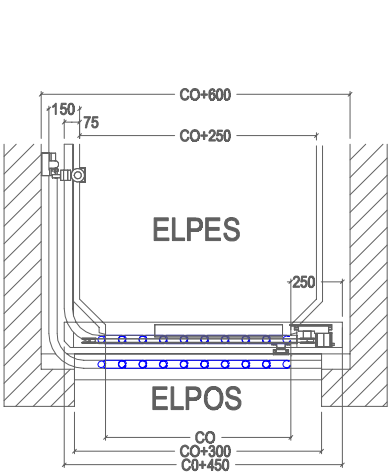

Cancello ELEGFLEX Automatico di Cabina e di Piano
 ELEGFLEX Automatic Shaft and Landing Gate

	Edition ZCNO	Code ELP..	Draw no. 7/1.5.0	Next draw 7/1.6.0
--	------------------------	----------------------	----------------------------	-----------------------------