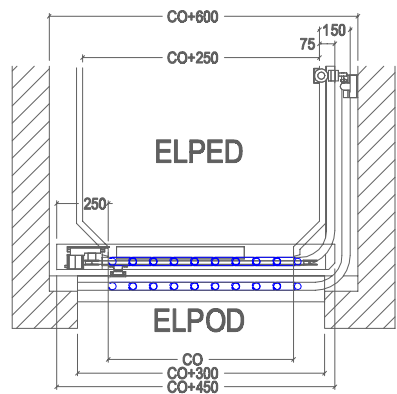

Cancello ELEGFLEX Automatico di Cabina e di Piano
 ELEGFLEX Automatic Shaft and Landing Gate

	Edition ZCNO	Code ELP..	Draw no. 7/1.5.0	Next draw 7/1.6.0
--	------------------------	----------------------	----------------------------	-----------------------------