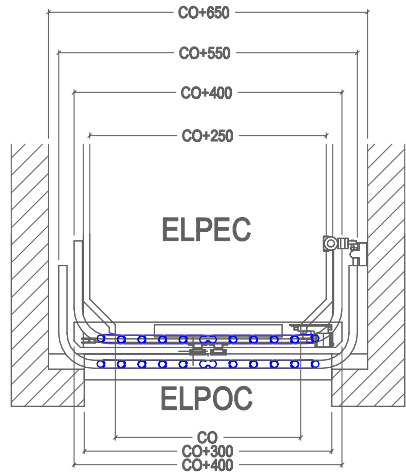

Cancello ELEGFLEX Automatico di Cabina e di Piano
 ELEGFLEX Automatic Shaft and Landing Gate

	Edition ZCNO	Code ELP..	Draw no. 7/1.5.0	Next draw 7/1.6.0
--	------------------------	----------------------	----------------------------	-----------------------------