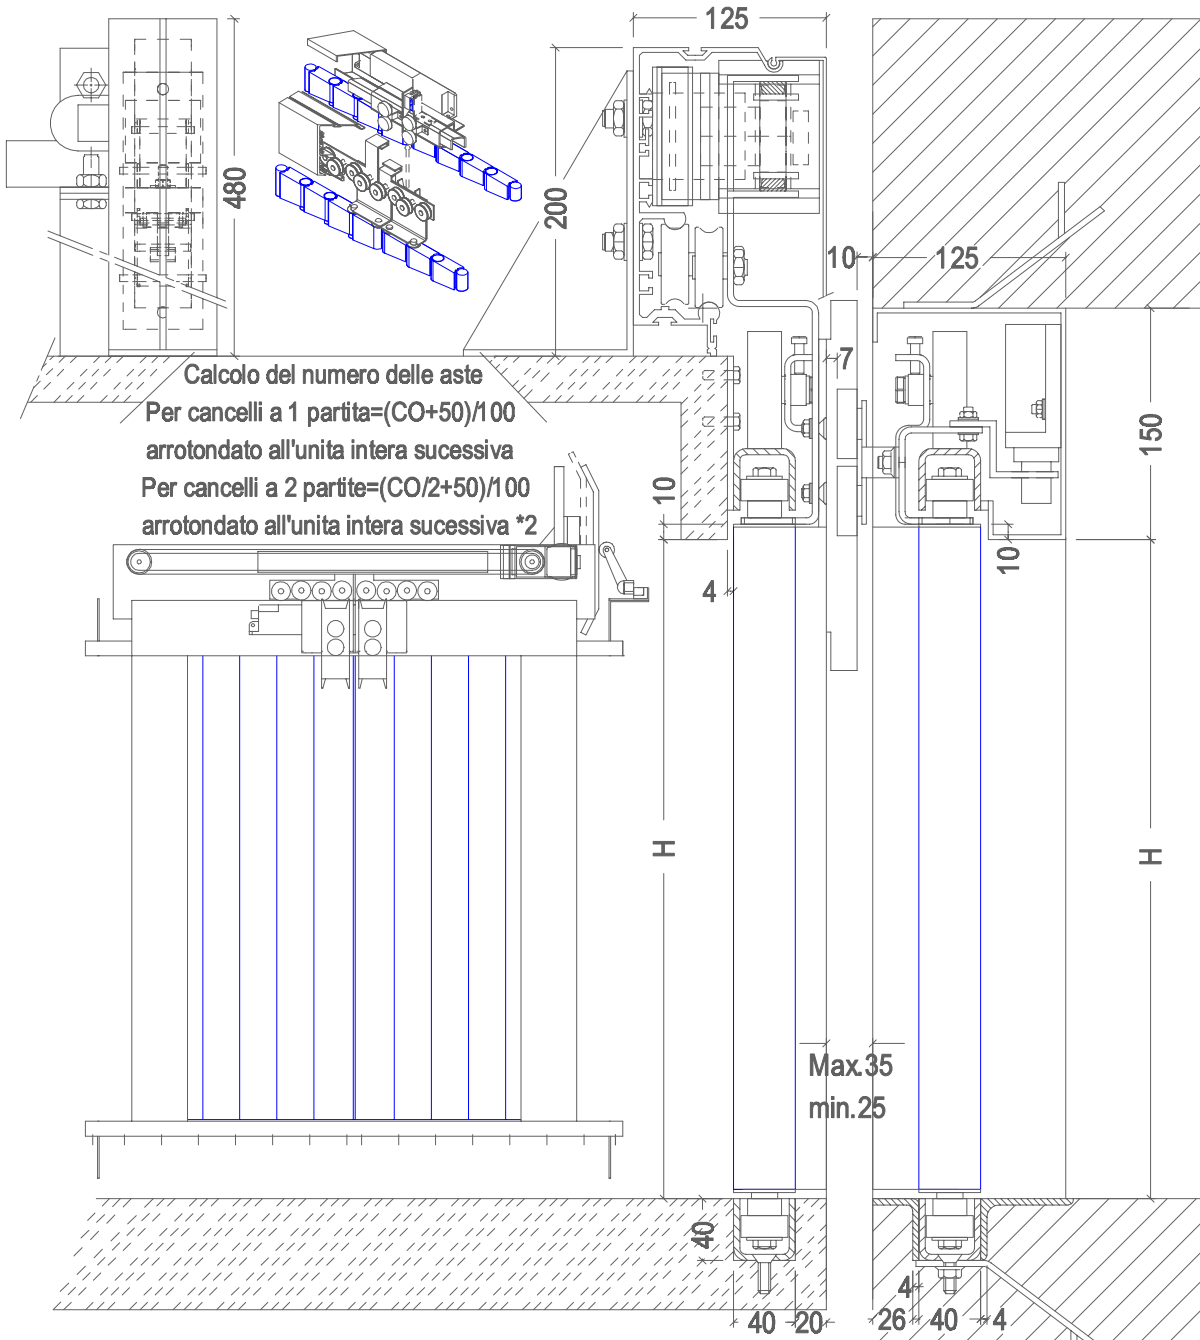

Cancello ELEGFLEX Automatico di Cabina e di Piano
 ELEGFLEX Automatic Shaft and Landing Gate

	Edition ZCNO	Code ELP..	Draw no. 7/1.5.0	Next draw 7/1.6.0
--	------------------------	----------------------	----------------------------	-----------------------------