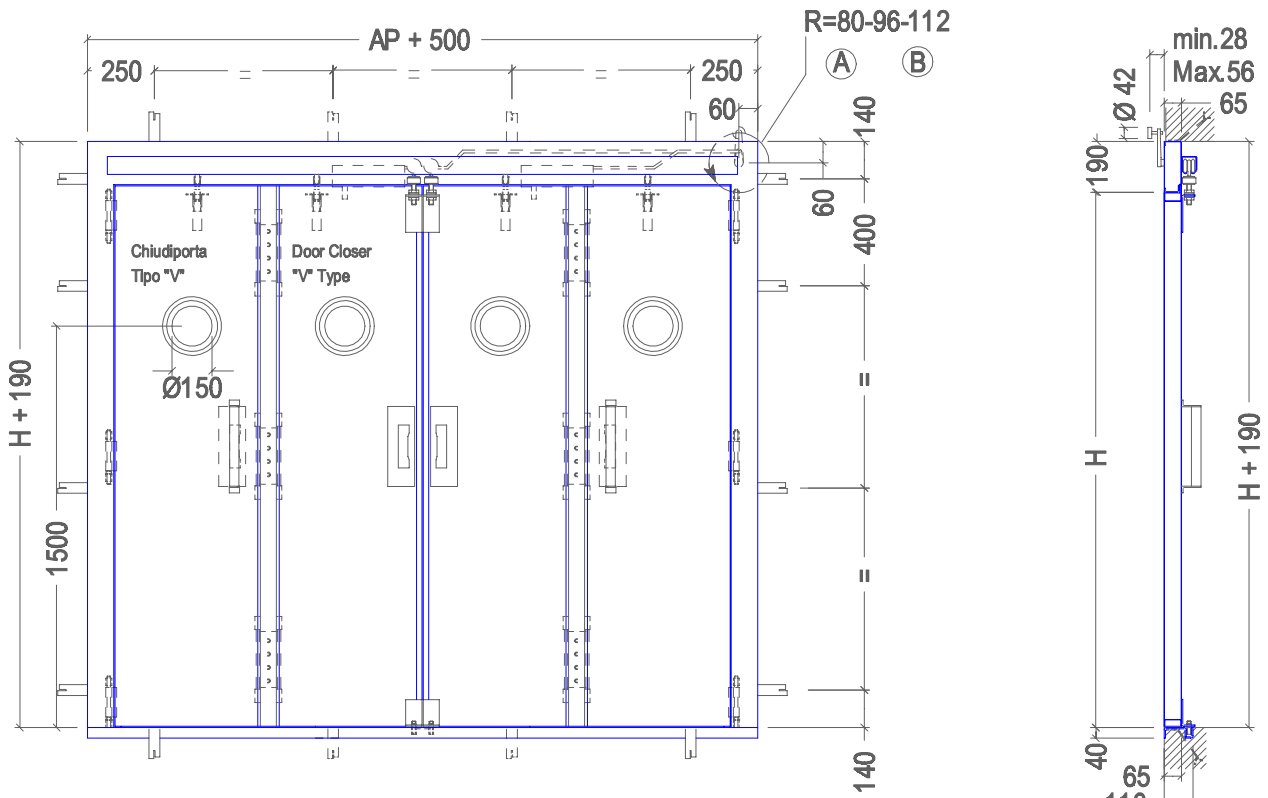

# Porta ARTICOLATA CENTRALE CENTRAL FOLDING Door

ceita

1200 Variante con finestre rettangolari e rinvio a 90°  
Rectangular Window Type and 90° Lock Arm

Rinvio Serratura a Destra (Sinistra simmetrica)  
Lock Arm on Right (Lock Arm on Left symmetrical)

(Clear Opening)

AP (Luce Netta)

AP + 500

Edition  
**ZNS**

Code  
**AR APC ...**

Draw no.  
**5/2.0.0**

Next draw