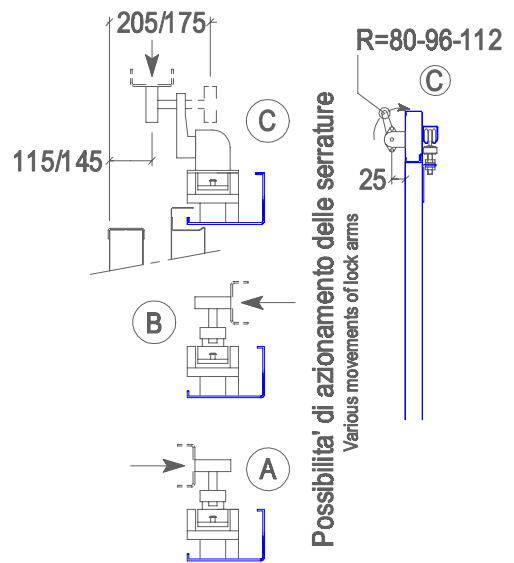

# Porta ARTICOLATA CENTRALE CENTRAL FOLDING Door

ceita

1200 Variante con finestre rettangolari e rinvio a 90°  
Rectangular Window Type and 90° Lock Arm

Rinvio Serratura a Destra (Sinistra simmetrica)  
Lock Arm on Right (Lock Arm on Left symmetrical)

(Clear Opening)

AP (Luce Netta)

AP + 500

Edition  
**ZNS**

Code  
**AR APC ...**

Draw no.  
**5/2.0.0**

Next draw