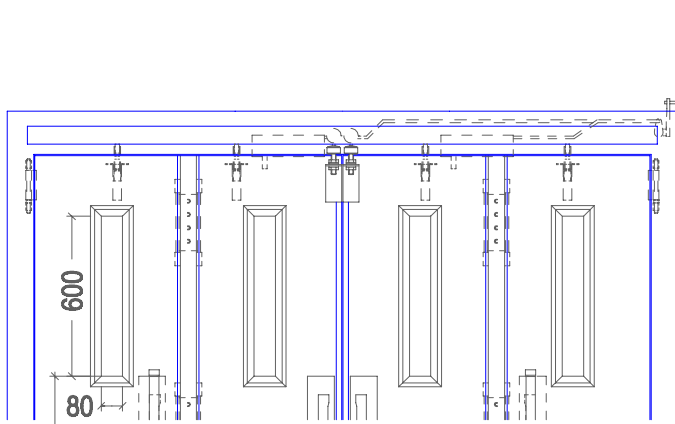

# Porta ARTICOLATA CENTRALE CENTRAL FOLDING Door

ceita

1200 Variante con finestre rettangolari e rinvio a 90°  
Rectangular Window Type and 90° Lock Arm

Rinvio Serratura a Destra (Sinistra simmetrica)  
Lock Arm on Right (Lock Arm on Left symmetrical)

(Clear Opening)

AP (Luce Netta)

AP + 500

Edition  
**ZNS**

Code  
**AR APC ...**

Draw no.  
**5/2.0.0**

Next draw