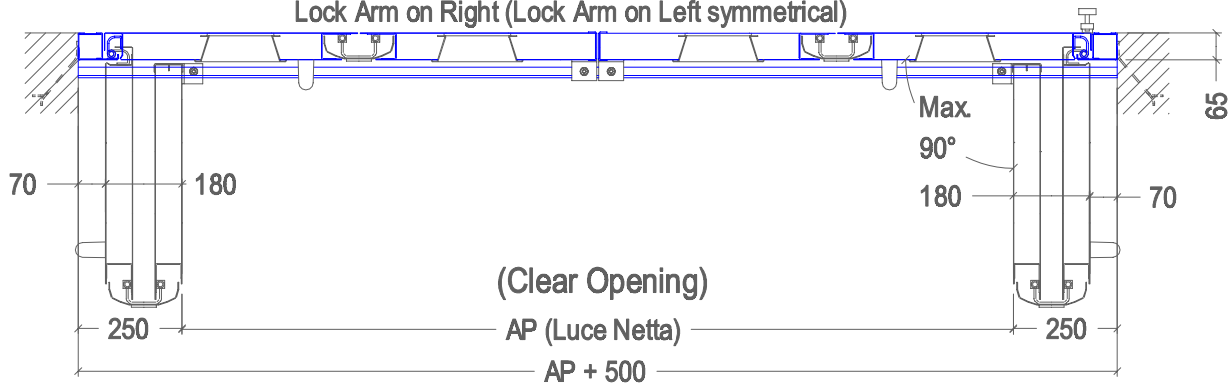

# Porta ARTICOLATA CENTRALE CENTRAL FOLDING Door

ceita

1200 Variante con finestre rettangolari e rinvio a 90°  
Rectangular Window Type and 90° Lock Arm

Rinvio Serratura a Destra (Sinistra simmetrica)  
Lock Arm on Right (Lock Arm on Left symmetrical)

(Clear Opening)

AP (Luce Netta)

AP + 500

Edition  
**ZNS**

Code  
**AR APC ...**

Draw no.  
**5/2.0.0**

Next draw