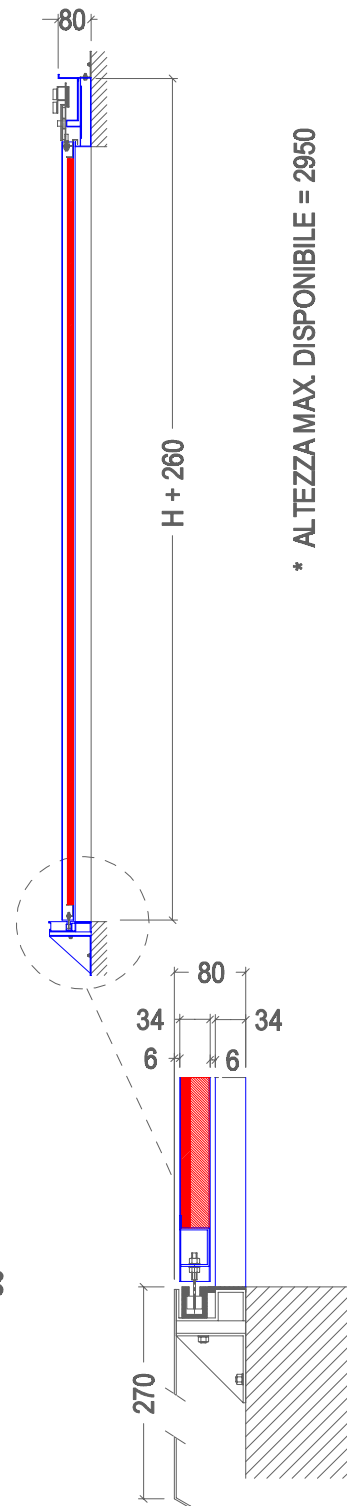

PORTA DI PIANO 1AT (500 - 650) REI 120

NS = N° STAFFE DI FISSAGGIO

DIMENSIONI GENERALI

PL	500	550	600	650																
B	1030	1130	1230	1330																
C	700	750	800	850																
NS	12	12	12	12																
D	400	480	520	560																

Edition
UUNN

Code
PP1TDRH1

Draw no. 6B/01.0.06B/01.0.1
Next draw