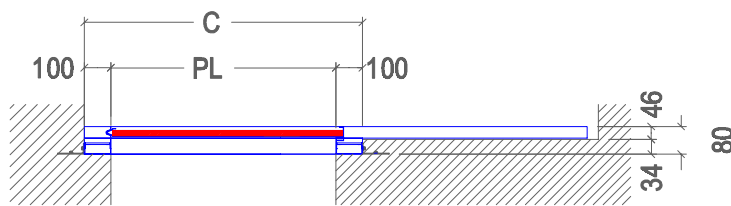

PORTA DI PIANO 1AT (500 - 650) REI 120

NS = N° STAFFE DI FISSAGGIO

DIMENSIONI GENERALI

PL	500	550	600	650																
B	1030	1130	1230	1330																
C	700	750	800	850																
NS	12	12	12	12																
D	400	480	520	560																