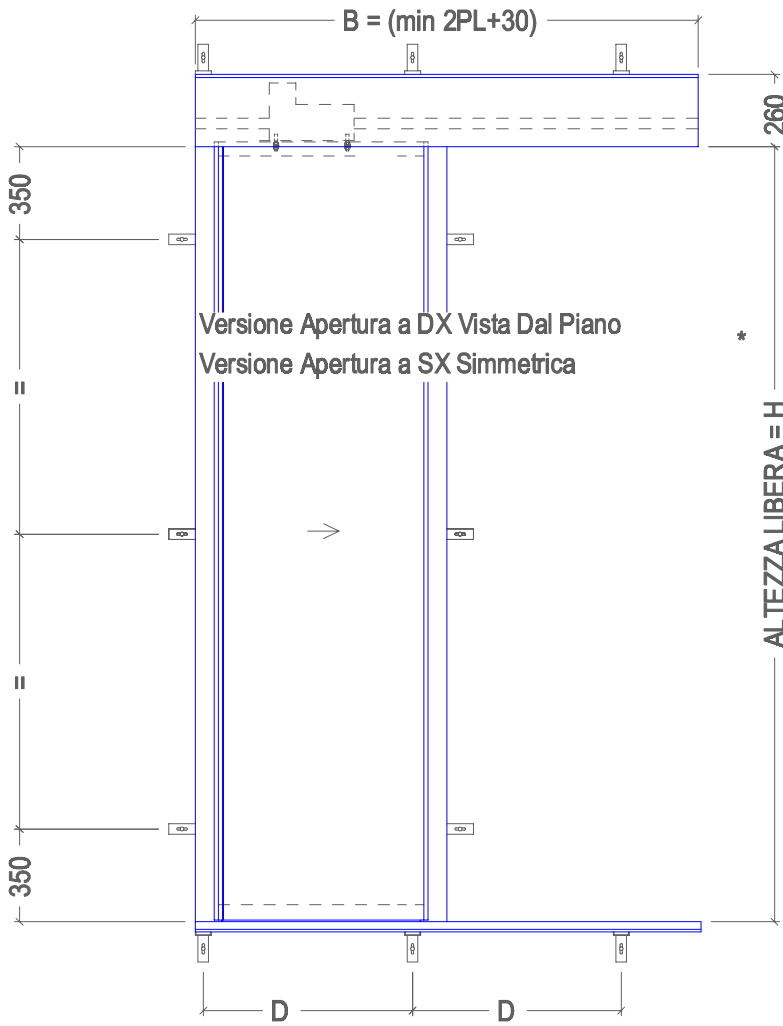

PORTA DI PIANO 1AT (500 - 650) REI 120

NS = N° STAFFE DI FISSAGGIO

DIMENSIONI GENERALI

PL	500	550	600	650																
B	1030	1130	1230	1330																
C	700	750	800	850																
NS	12	12	12	12																
D	400	480	520	560																

Edition
UUNN

Code
PP1TDRH1

Draw no. 6B/01.0.06B/01.0.1
Next draw