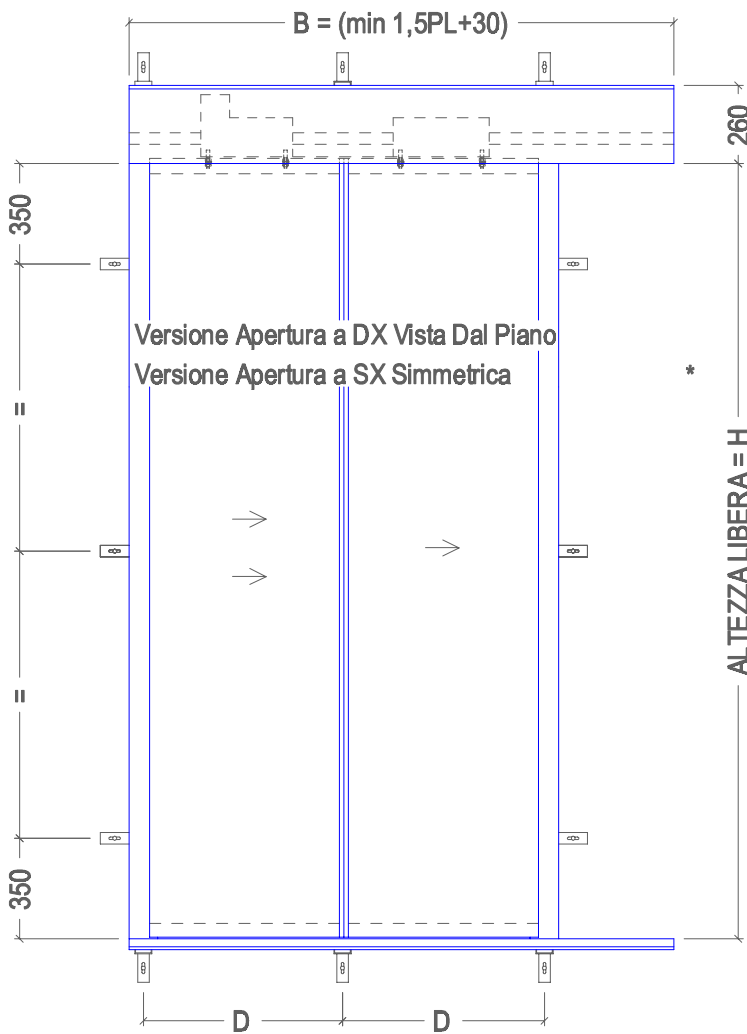

# PORTA DI PIANO 2AT ( 600 - 1000 ) REI 120

NS = N° STAFFE DI FISSAGGIO

## DIMENSIONI GENERALI

PL	600	650	700	750	800	850	900	1000										
B	1050	1125	1200	1275	1350	1425	1500	1650										
C	800	850	900	950	1000	1050	1100	1200										
NS	12	12	12	12	12	12	12	12										
D	300	325	350	375	400	425	450	500										

Edition  
**UUNN**

Code  
**PP2TDRH2**

Draw no. 6B/02.0.06B/02.0.1  
Next draw