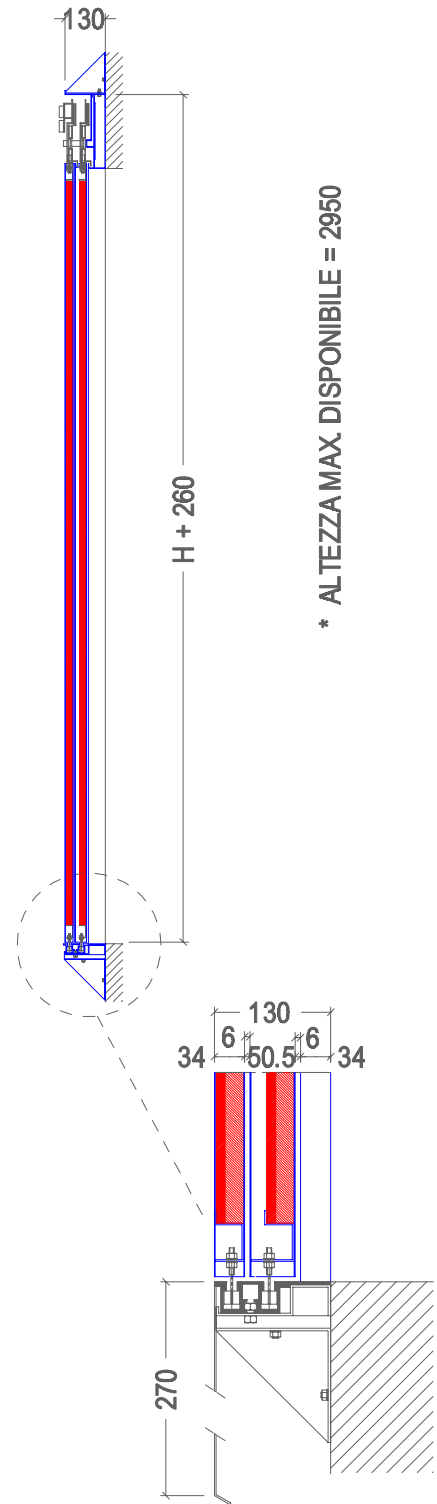

# PORTA DI PIANO 2AT ( 600 - 1000 ) REI 120

NS = N° STAFFE DI FISSAGGIO

## DIMENSIONI GENERALI

PL	600	650	700	750	800	850	900	1000										
B	1050	1125	1200	1275	1350	1425	1500	1650										
C	800	850	900	950	1000	1050	1100	1200										
NS	12	12	12	12	12	12	12	12										
D	300	325	350	375	400	425	450	500										

Edition  
**UUNN**

Code  
**PP2TDRH2**

Draw no. 6B/02.0.06B/02.0.1  
Next draw