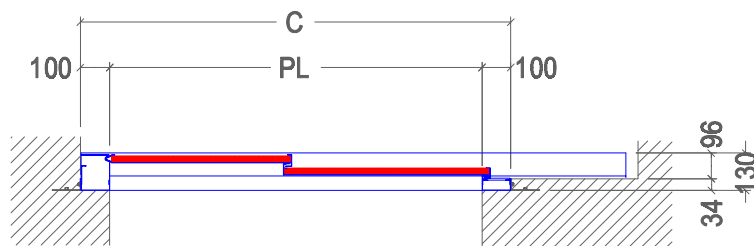

# PORTA DI PIANO 2AT ( 600 - 1000 ) REI 120

NS = N° STAFFE DI FISSAGGIO

## DIMENSIONI GENERALI

PL	600	650	700	750	800	850	900	1000										
B	1050	1125	1200	1275	1350	1425	1500	1650										
C	800	850	900	950	1000	1050	1100	1200										
NS	12	12	12	12	12	12	12	12										
D	300	325	350	375	400	425	450	500										