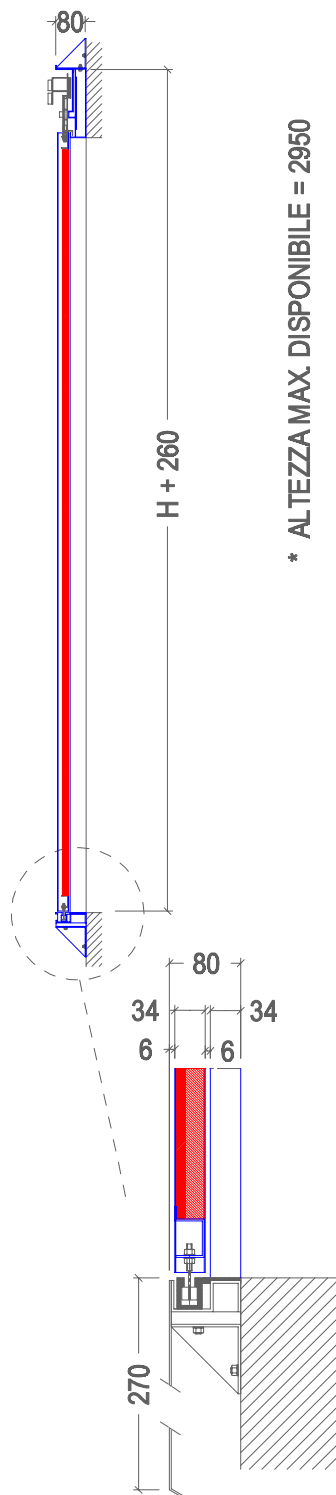

# PORTA DI PIANO 2AO ( 600 - 1000 ) REI 120

NS = N° STAFFE DI FISSAGGIO

## DIMENSIONI GENERALI

PL	600	650	700	750	800	850	900	1000											
B	1300	1400	1500	1600	1700	1800	1900	2100											
C	800	850	900	950	1000	1050	1100	1200											
NS	12	12	12	12	12	12	12	12											
D	300	325	350	375	400	425	450	500											

Edition  
**UUNN**

Code  
**PP2CERH2**

Draw no. **6B/04.0.06B/04.0.1**  
Next draw