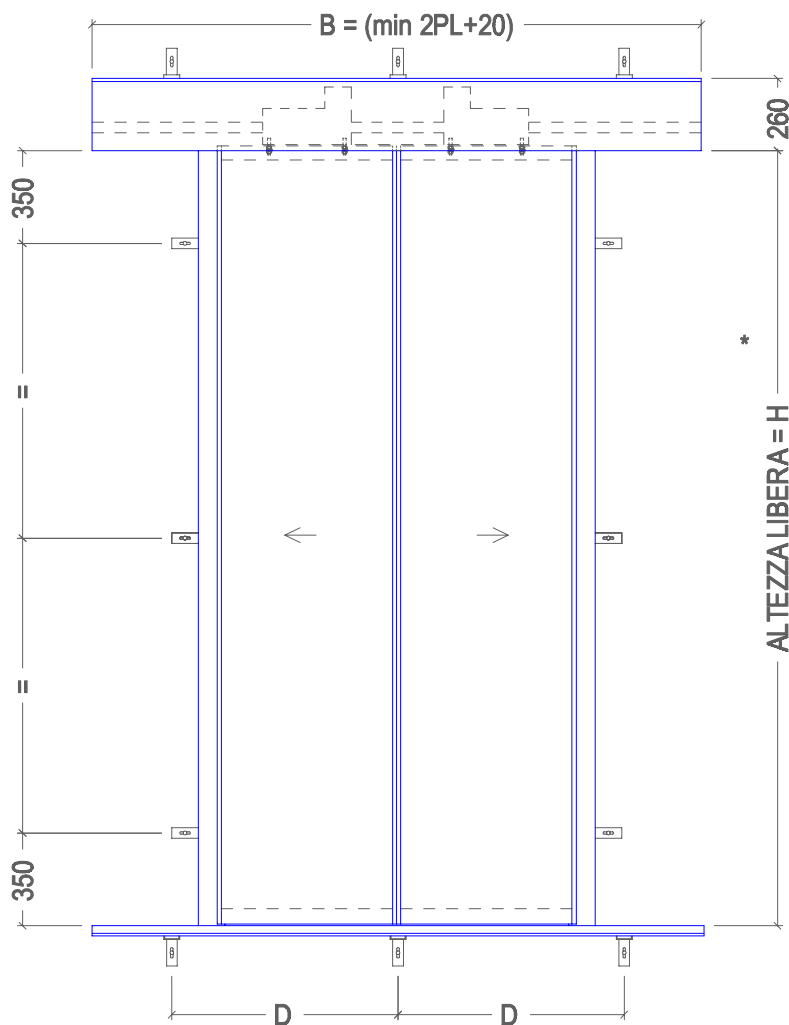

# PORTA DI PIANO 2AO ( 600 - 1000 ) REI 120

NS = N° STAFFE DI FISSAGGIO

## DIMENSIONI GENERALI

PL	600	650	700	750	800	850	900	1000											
B	1300	1400	1500	1600	1700	1800	1900	2100											
C	800	850	900	950	1000	1050	1100	1200											
NS	12	12	12	12	12	12	12	12											
D	300	325	350	375	400	425	450	500											