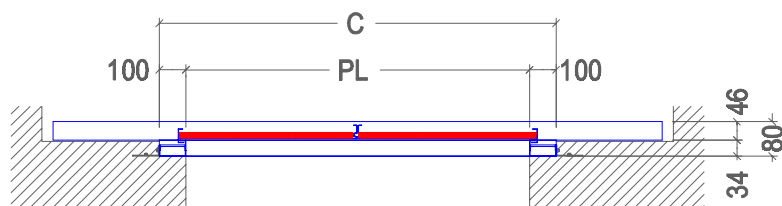

# PORTA DI PIANO 2AO ( 600 - 1000 ) REI 120

NS = N° STAFFE DI FISSAGGIO

## DIMENSIONI GENERALI

PL	600	650	700	750	800	850	900	1000											
B	1300	1400	1500	1600	1700	1800	1900	2100											
C	800	850	900	950	1000	1050	1100	1200											
NS	12	12	12	12	12	12	12	12											
D	300	325	350	375	400	425	450	500											