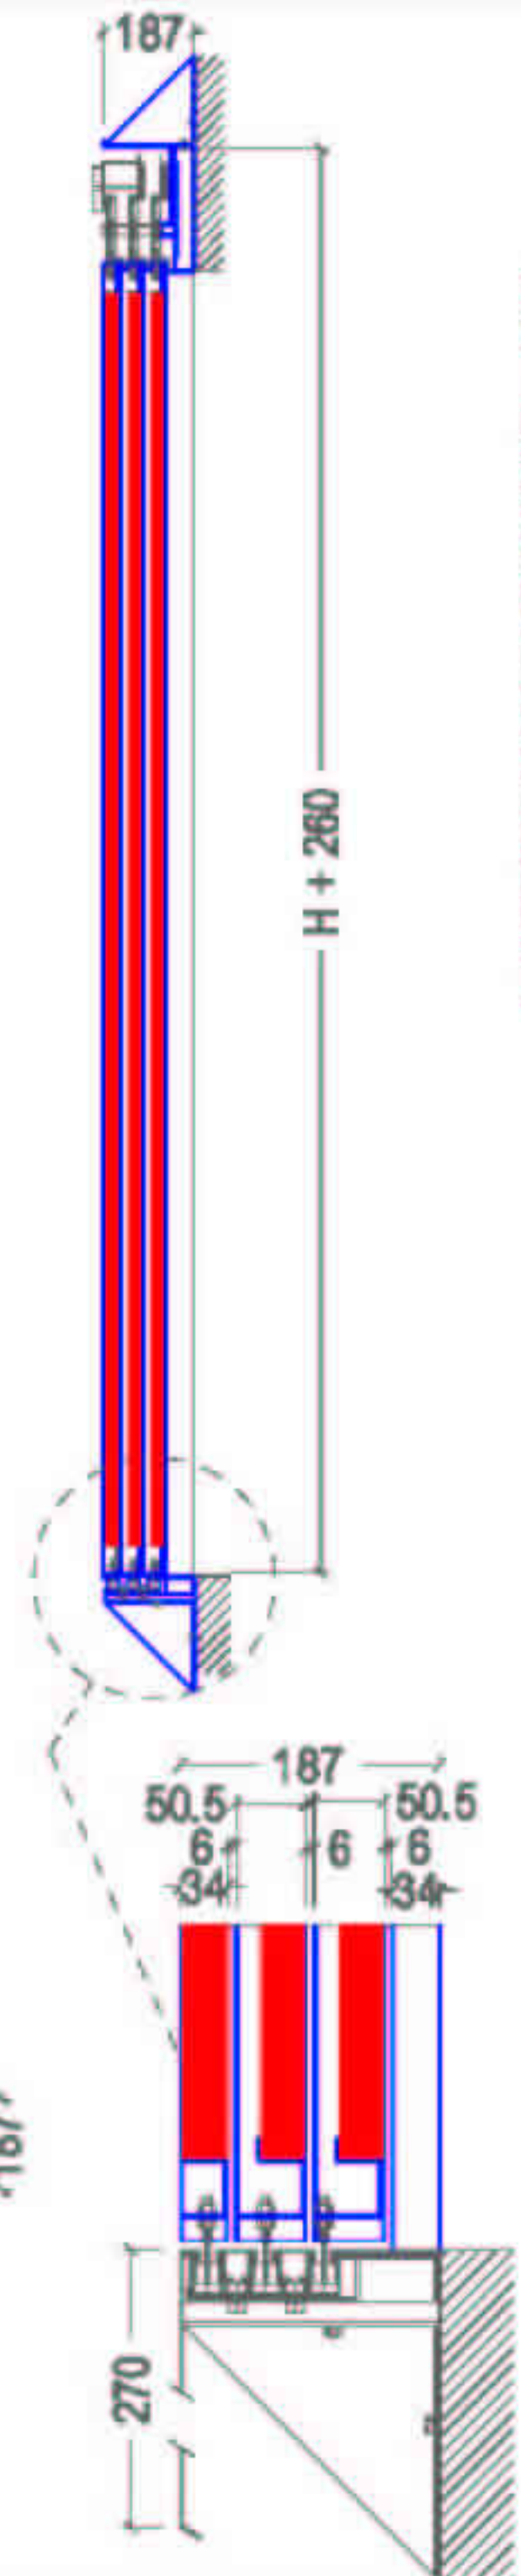

PORTA DI PIANO 3AT (800 - 1500) REI 120

NS = N° STAFFE DI FISSAGGIO

DIMENSIONI GENERALI

PL	800	850	900	1000	1100	1200	1300	1400	1500
B	1212	1278	1345	1478	1612	1745	1878	2012	2145
C	1000	1050	1100	1200	1300	1400	1500	1600	1700
NS	12	12	12	12	12	12	12	14	14
D	400	425	450	500	550	600	650	467	500

Edizione
UUNN

Code
PP3TDRH2

Draw no. 6B/03.0.0 Next draw 6B/03.0.1