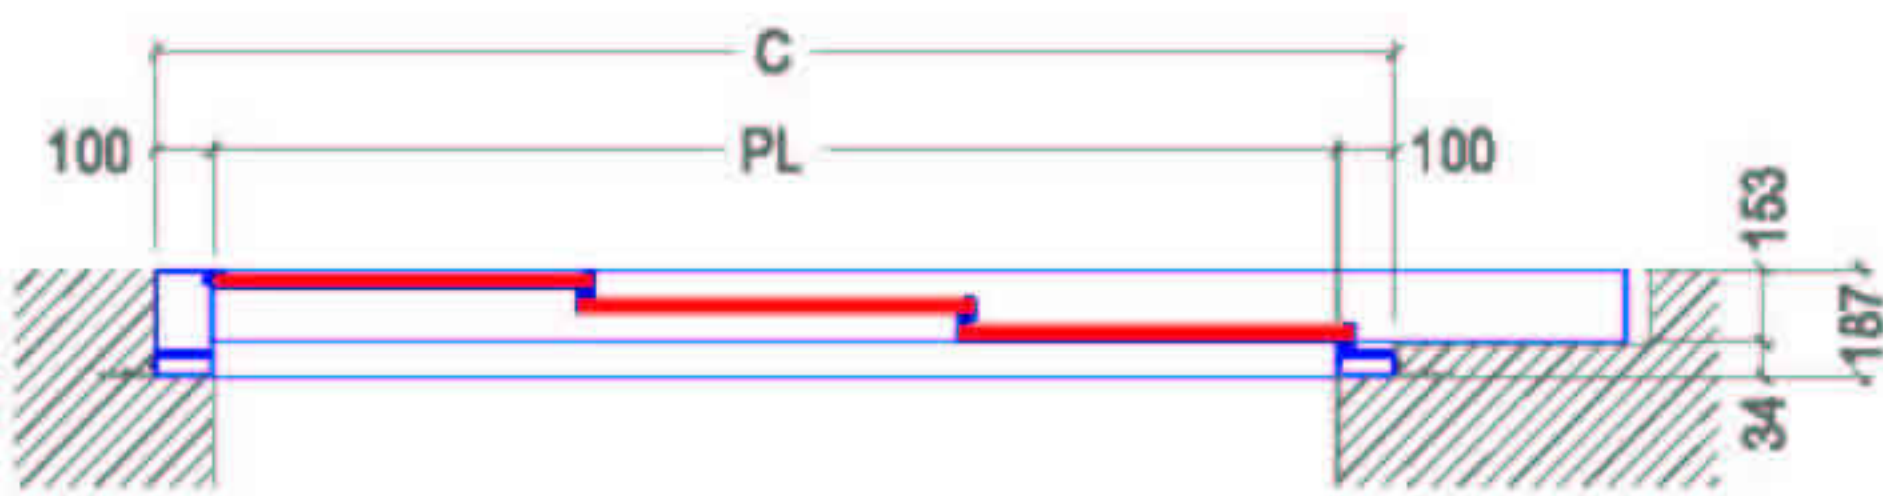

PORTA DI PIANO 3AT (800 - 1500) REI 120

NS = N° STAFFE DI FISSAGGIO

DIMENSIONI GENERALI

PL	800	850	900	1000	1100	1200	1300	1400	1500
B	1212	1278	1345	1478	1612	1745	1878	2012	2145
C	1000	1050	1100	1200	1300	1400	1500	1600	1700
NS	12	12	12	12	12	12	12	14	14
D	400	425	450	500	550	600	650	467	500