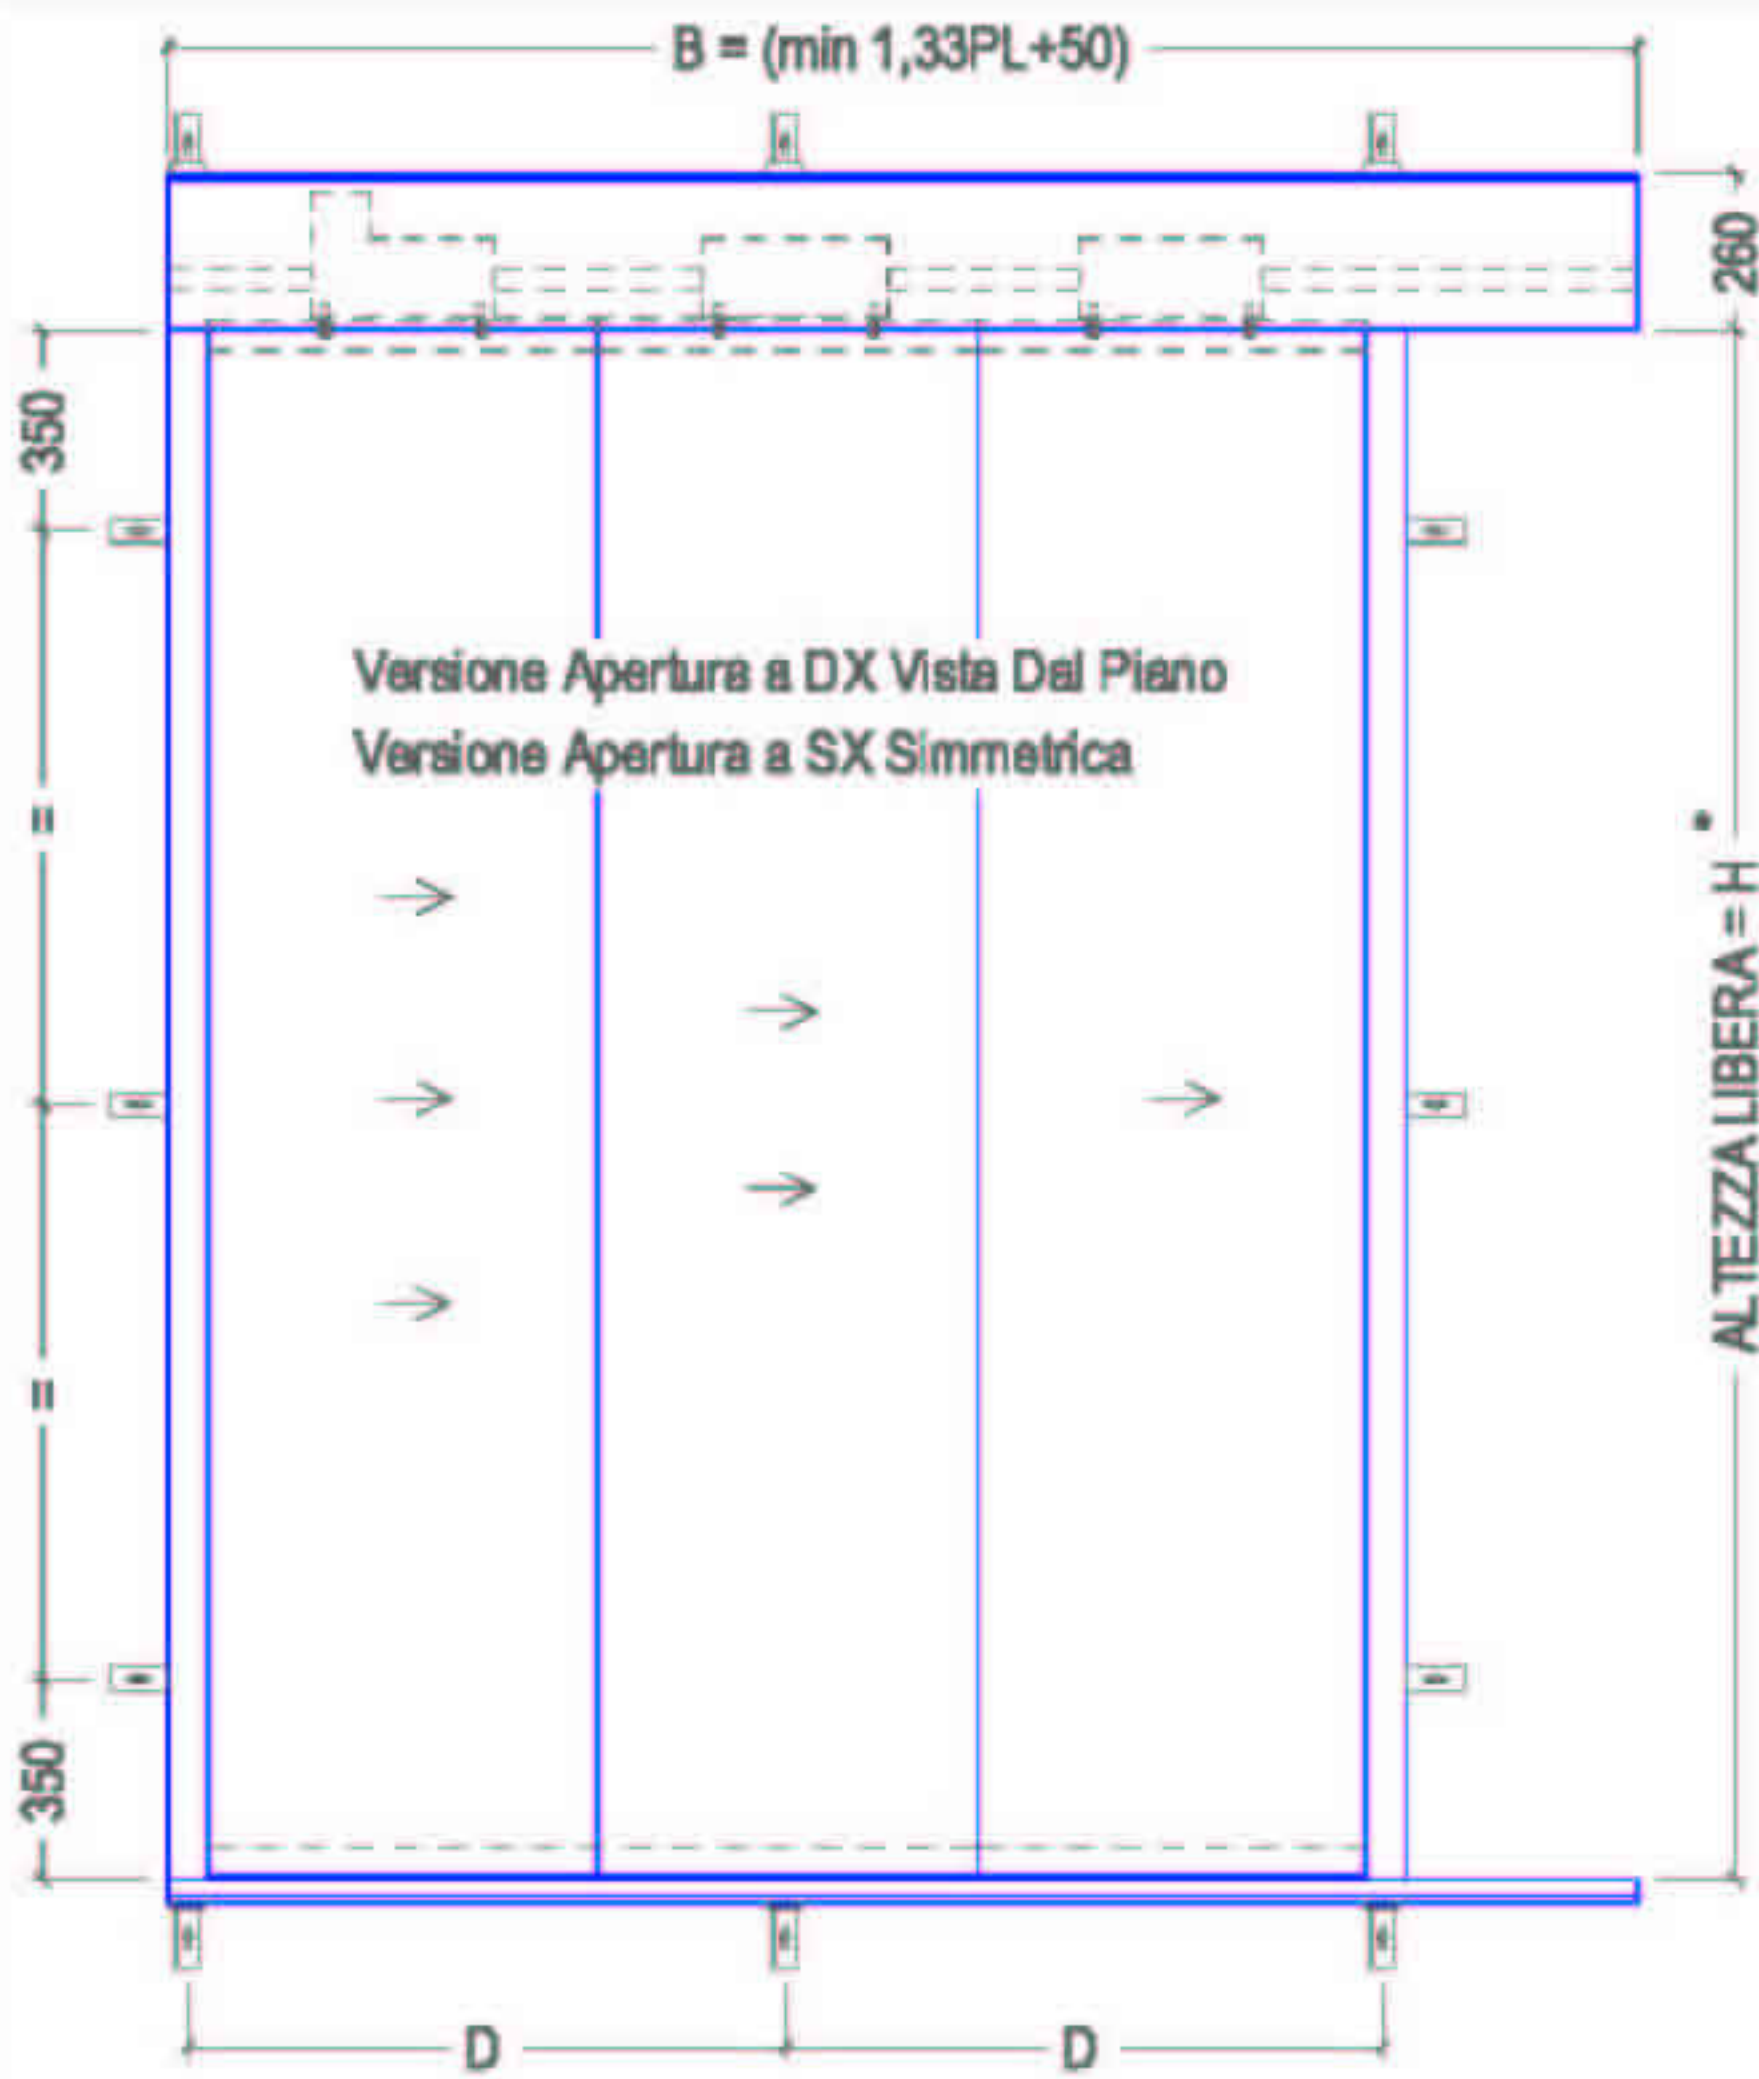

PORTA DI PIANO 3AT (800 - 1500) REI 120

NS = N° STAFFE DI FISSAGGIO

DIMENSIONI GENERALI

PL	800	850	900	1000	1100	1200	1300	1400	1500
B	1212	1278	1345	1478	1612	1745	1878	2012	2145
C	1000	1050	1100	1200	1300	1400	1500	1600	1700
NS	12	12	12	12	12	12	12	14	14
D	400	425	450	500	550	600	650	467	500