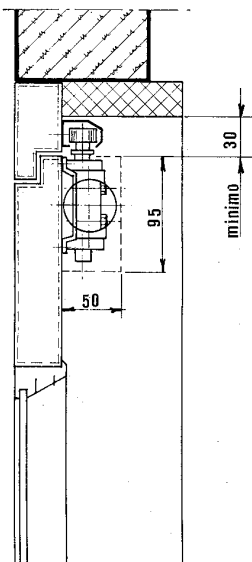

CHIUDIPIORTA

Z

**TIPO ESTERNO
PER ASCENSORI**

Ceita

MONTAGGIO SUL CASSONETTO

MONTAGGIO SUL BATTENTE

MONTAGGIO CHIUDIORTA-Z-SULLO STIPITE SUPERIORE

MONTAGGIO CHIUDIORTA-Z-SUL BATTENTE

SENZA FERMO A 90°

CON FERMO A 90°

MODIFICA MONTAGGIO ESTERNO
AMMORTIZZATORE "Z"

AZ 199

Celta