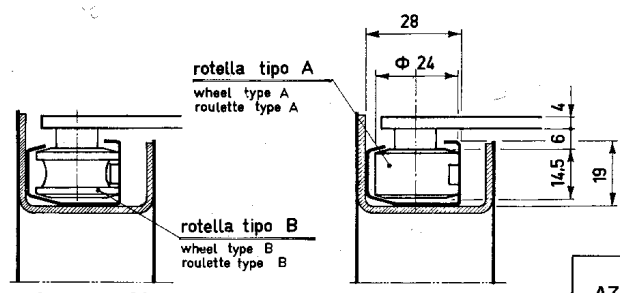

AMMORTIZZATORE PER PORTE D'ASCENSORI

DOOR-CLOSER FOR LIFT-DOORS

FERMEPORTE POUR PORTES D'ASCENSEURS

TYPE *Z*

BREVÉTÉ
PATENTED

Celta

senza fermo a 90°
without standstill at 90°
sans arrêt a 90°

con fermo a 90°
with standstill at 90°
avec arrêt à 90°