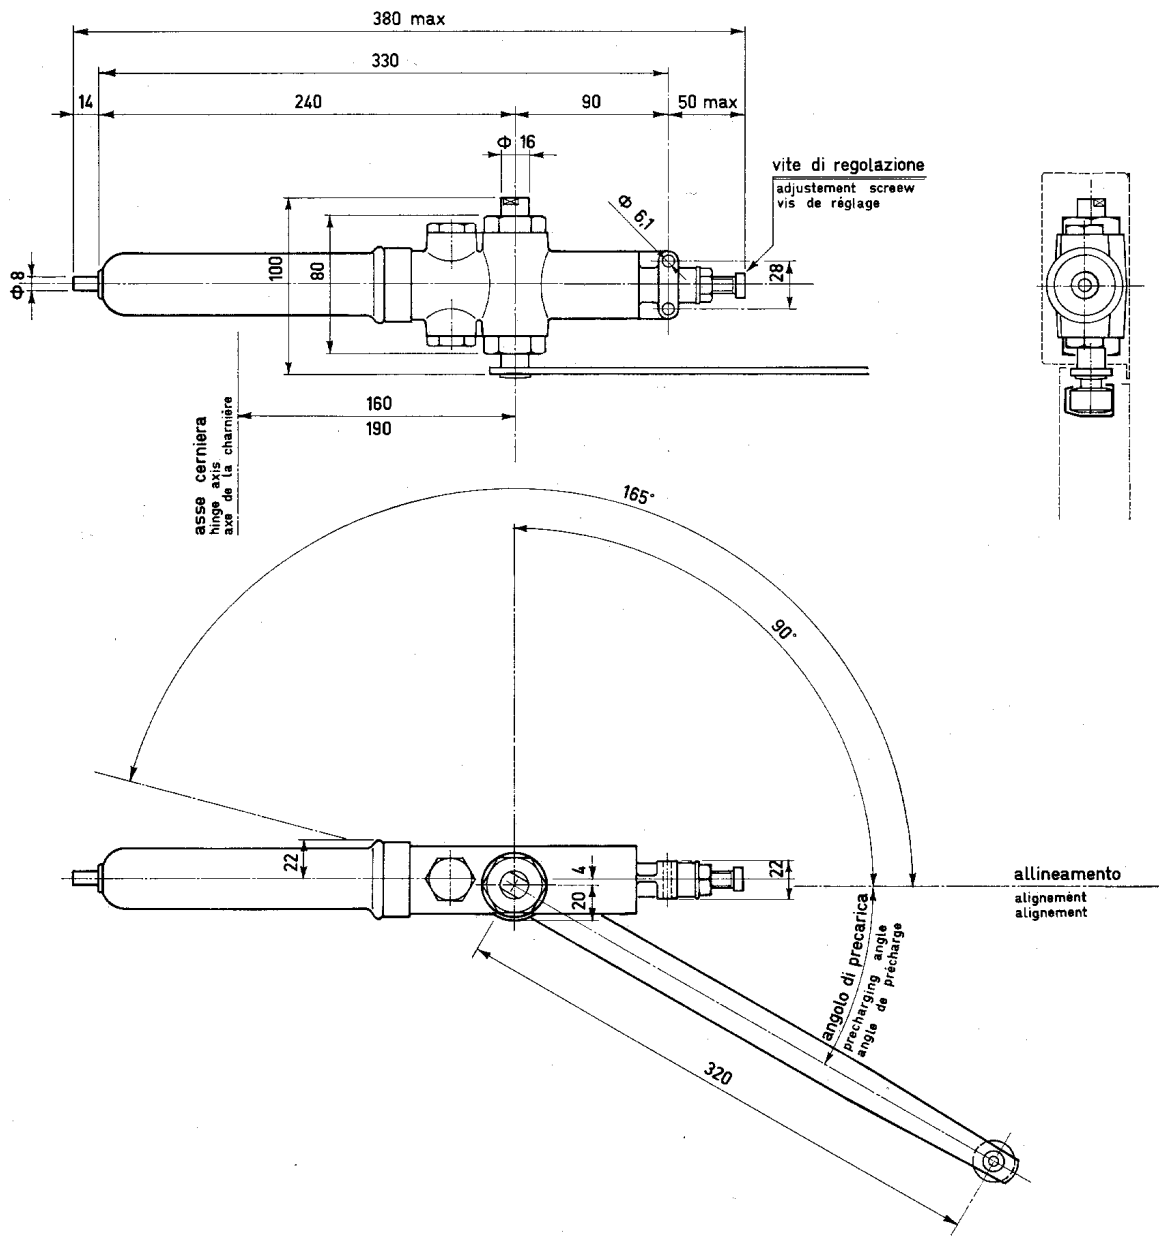

AMMORTIZZATORE PER PORTE D'ASCENSORI

DOOR-CLOSER FOR LIFT-DOORS

FERMEPORTE POUR PORTES D'ASCENSEURS

TYPE *Z*

BREVÉTÉ
PATENTED

Celta

senza fermo a 90°
without standstill at 90°
sans arrêt a 90°

con fermo a 90°
with standstill at 90°
avec arrêt à 90°

tipo type type	colore colour couleur	spinta in kg sulla rotella con leva in posizione: kg-thrust on wheel with lever in position: poussée en kg sur la roulette avec levier positionnée:	
		di allineamento in alignment en alignment	a 90°
NON INFIAMMABILE NOT FLAMMABLE PAS INFLAMMABLE			
AZ101	NORMALE normal normal	rosso red rouge	3 5
AZ100	morbido soft doux	azzurro blue bleu	2 3
AZ102	forte strong fort	bianco white blanc	4 5,5

CHIUDIPIORTA

Z

**TIPO ESTERNO
PER ASCENSORI**

Ceita

MONTAGGIO SUL CASSONETTO

MONTAGGIO SUL BATTENTE

MONTAGGIO CHIUDIORTA-Z-SULLO STIPITE SUPERIORE

MONTAGGIO CHIUDIORTA-Z-SUL BATTENTE

SENZA FERMO A 90°

CON FERMO A 90°

MODIFICA MONTAGGIO ESTERNO
AMMORTIZZATORE "Z"

AZ 199

Celta