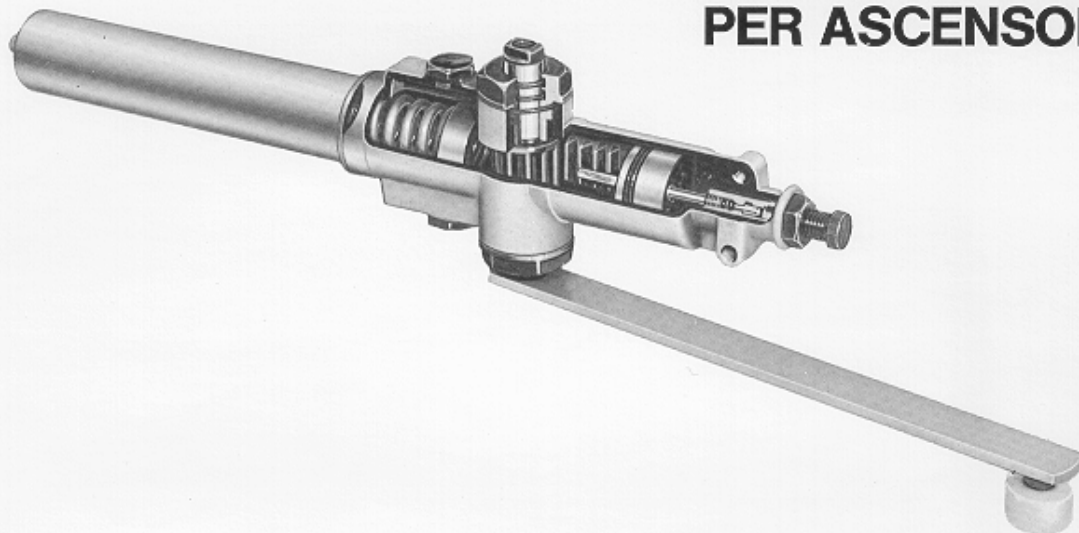

CHIUDIPIORTA

Z

**TIPO ESTERNO
PER ASCENSORI**

Ceita