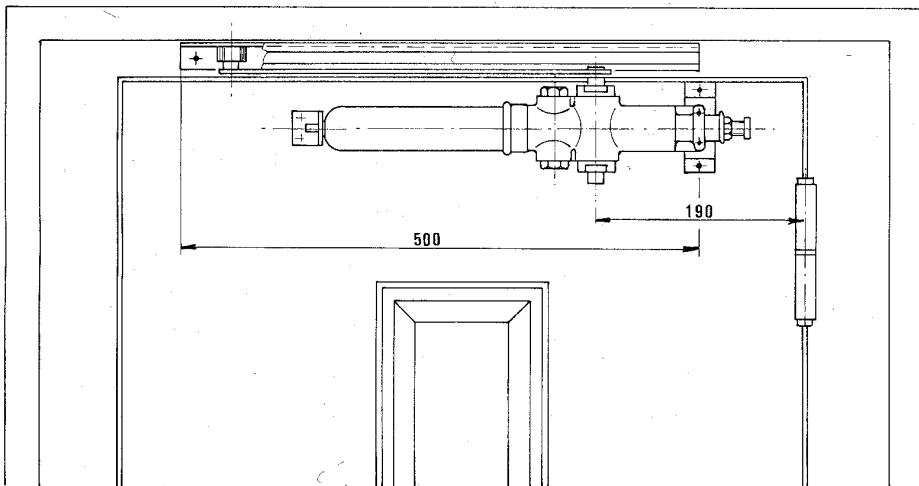

CHIUDIPIORTA

Z

**TIPO ESTERNO
PER ASCENSORI**

Ceita

MONTAGGIO SUL CASSONETTO

MONTAGGIO SUL BATTENTE

MONTAGGIO CHIUDIORTA-Z-SULLO STIPITE SUPERIORE

MONTAGGIO CHIUDIORTA-Z-SUL BATTENTE

SENZA FERMO A 90°

CON FERMO A 90°

MODIFICA MONTAGGIO ESTERNO
AMMORTIZZATORE "Z"

AZ 199

Celta