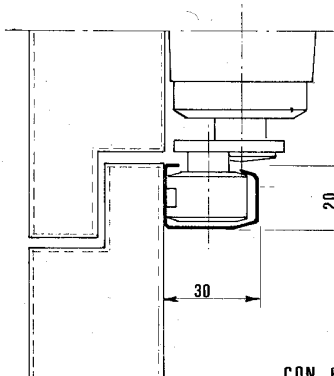

CHIUDIPIORTA

Z

**TIPO ESTERNO
PER ASCENSORI**

Ceita

MONTAGGIO SUL CASSONETTO

MONTAGGIO SUL BATTENTE

MONTAGGIO CHIUDIORTA-Z-SULLO STIPITE SUPERIORE

MONTAGGIO CHIUDIORTA-Z-SUL BATTENTE

SENZA FERMO A 90°

CON FERMO A 90°

MODIFICA MONTAGGIO ESTERNO
AMMORTIZZATORE "Z"

AZ 199

Celta