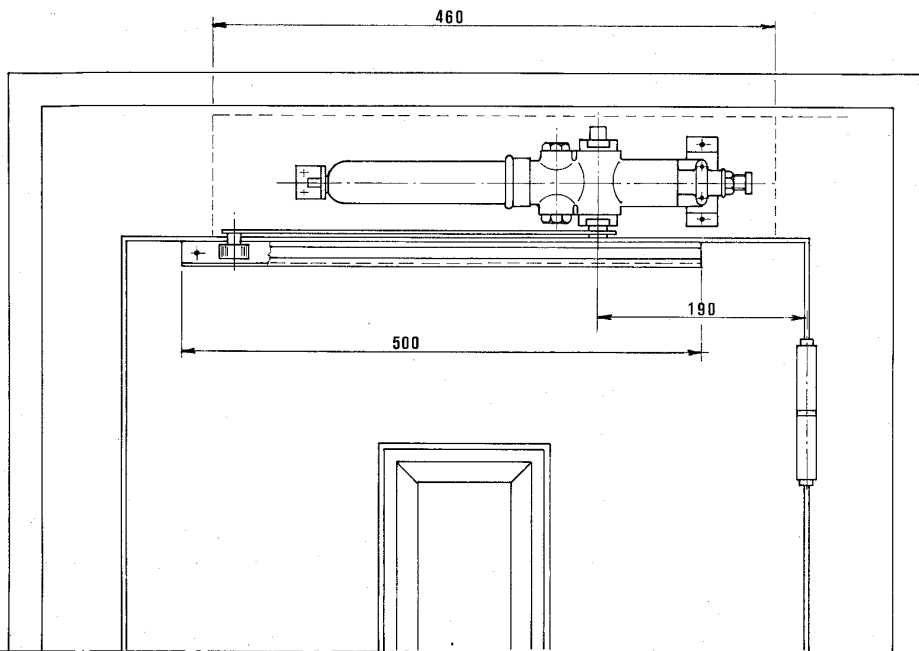

CHIUDIPIORTA

Z

**TIPO ESTERNO
PER ASCENSORI**

Ceita

MONTAGGIO SUL CASSONETTO

MONTAGGIO SUL BATTENTE

MONTAGGIO CHIUDIORTA-Z-SULLO STIPITE SUPERIORE

MONTAGGIO CHIUDIORTA-Z-SUL BATTENTE

SENZA FERMO A 90°

CON FERMO A 90°

MODIFICA MONTAGGIO ESTERNO
AMMORTIZZATORE "Z"

AZ 199

Celta