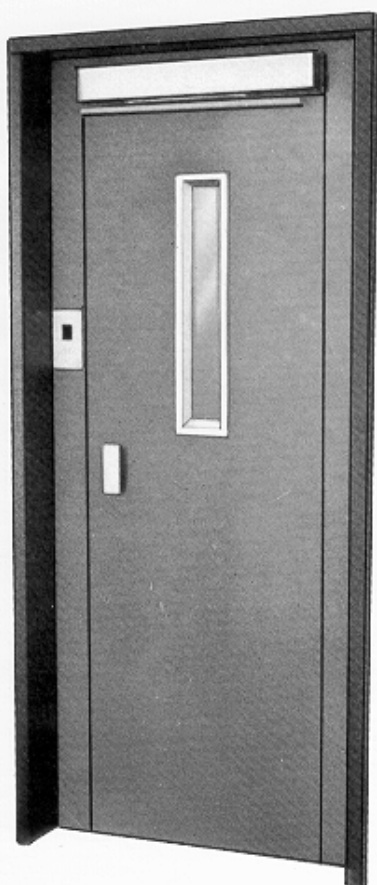

CHIUDIPIORTA

Z

**TIPO ESTERNO
PER ASCENSORI**

Ceita