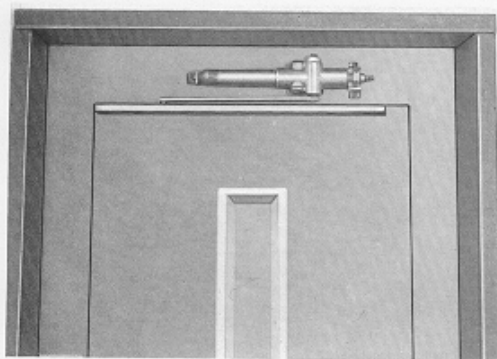

AMMORTIZZATORE PER PORTE D'ASCENSORI

DOOR-CLOSER FOR LIFT-DOORS

FERMEPORTE POUR PORTES D'ASCENSEURS

TYPE *Z*

BREVÉTÉ
PATENTED

Celta

senza fermo a 90°
without standstill at 90°
sans arrêt a 90°

con fermo a 90°
with standstill at 90°
avec arrêt à 90°

CHIUDIPIORTA

Z

**TIPO ESTERNO
PER ASCENSORI**

Ceita

MONTAGGIO SUL CASSONETTO

MONTAGGIO SUL BATTENTE

MONTAGGIO CHIUDIORTA-Z-SULLO STIPITE SUPERIORE

MONTAGGIO CHIUDIORTA-Z-SUL BATTENTE

SENZA FERMO A 90°

CON FERMO A 90°

MODIFICA MONTAGGIO ESTERNO
AMMORTIZZATORE "Z"

AZ 199

Celta