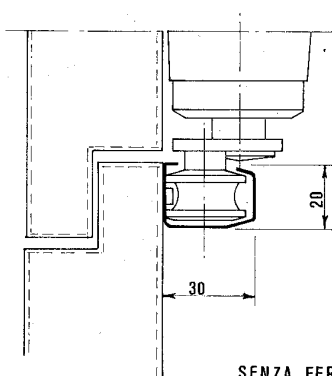

CHIUDIPIORTA

Z

**TIPO ESTERNO
PER ASCENSORI**

Ceita

MONTAGGIO SUL CASSONETTO

MONTAGGIO SUL BATTENTE

MONTAGGIO CHIUDIORTA-Z-SULLO STIPITE SUPERIORE

MONTAGGIO CHIUDIORTA-Z-SUL BATTENTE

SENZA FERMO A 90°

CON FERMO A 90°

MODIFICA MONTAGGIO ESTERNO
AMMORTIZZATORE "Z"

AZ 199

Celta