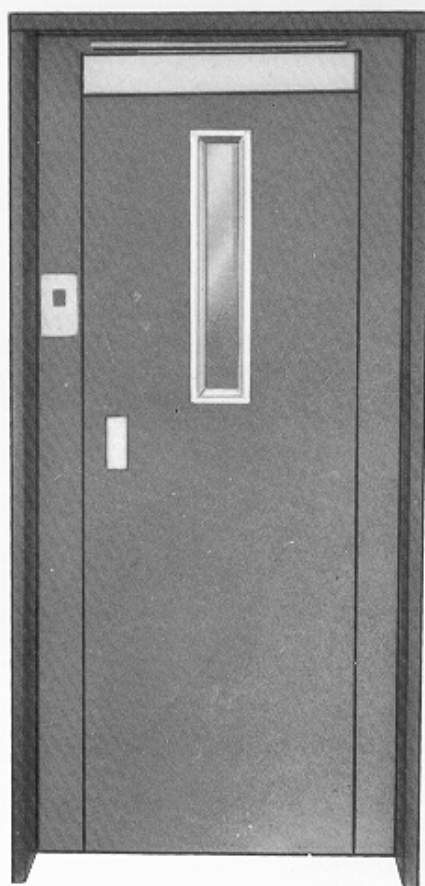

CHIUDIPIORTA

Z

**TIPO ESTERNO
PER ASCENSORI**

Ceita