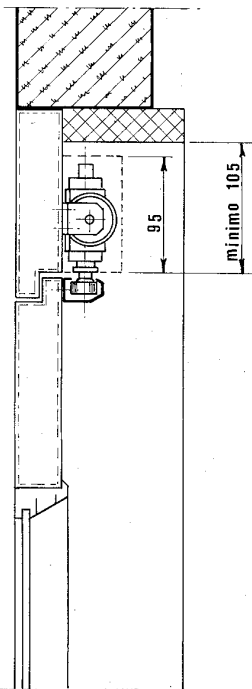

CHIUDIPIORTA

Z

**TIPO ESTERNO
PER ASCENSORI**

Ceita

MONTAGGIO SUL CASSONETTO

MONTAGGIO SUL BATTENTE

MONTAGGIO CHIUDIORTA-Z-SULLO STIPITE SUPERIORE

MONTAGGIO CHIUDIORTA-Z-SUL BATTENTE

SENZA FERMO A 90°

CON FERMO A 90°

MODIFICA MONTAGGIO ESTERNO
AMMORTIZZATORE "Z"

AZ 199

Celta