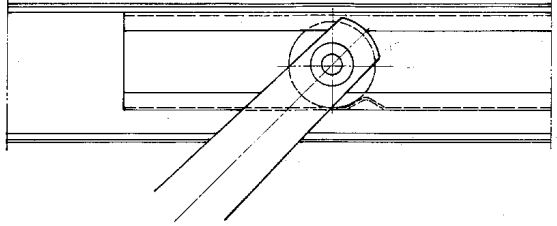

AMMORTIZZATORE PER PORTE D'ASCENSORI

DOOR-CLOSER FOR LIFT-DOORS

FERMEPORTE POUR PORTES D'ASCENSEURS

TYPE *Z*

BREVÉTÉ
PATENTED

Celta

senza fermo a 90°
without standstill at 90°
sans arrêt a 90°

con fermo a 90°
with standstill at 90°
avec arrêt à 90°

tipo type type	colore colour couleur	spinta in kg sulla rotella con leva in posizione: kg-thrust on wheel with lever in position: poussée en kg sur la roulette avec levier positionnée:	
		di allineamento in alignment en alignment	a 90°
NON INFIAMMABILE NOT FLAMMABLE PAS INFLAMMABLE			
AZ101	NORMALE normal normal	rosso red rouge	3 5
AZ100	morbido soft doux	azzurro blue bleu	2 3
AZ102	forte strong fort	bianco white blanc	4 5,5