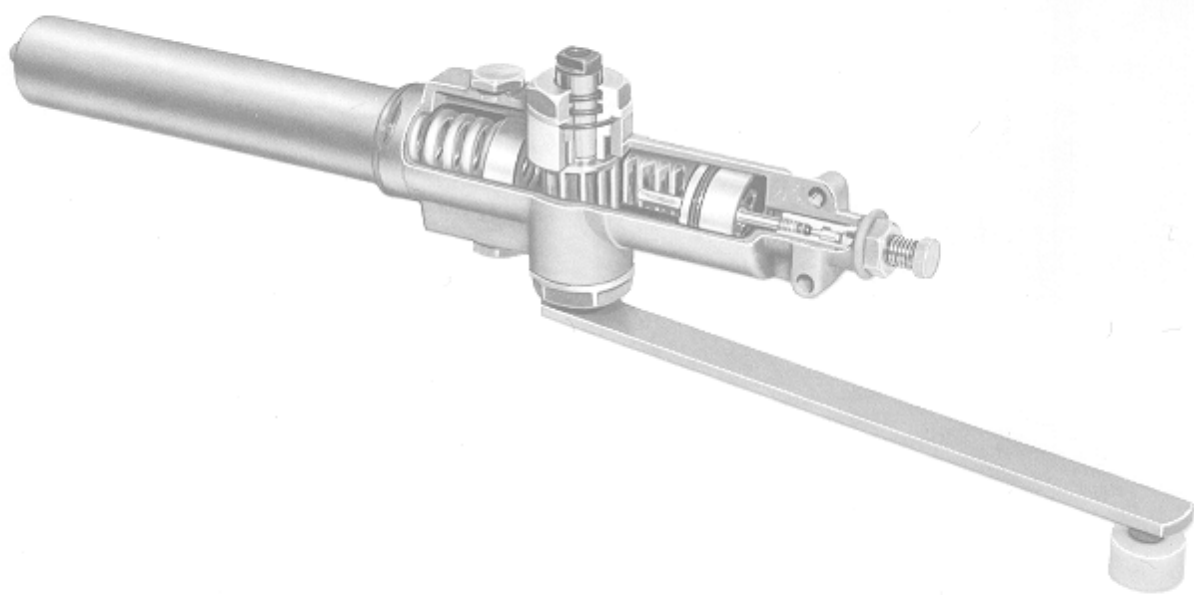

AMMORTIZZATORE PER PORTE D'ASCENSORI

DOOR-CLOSER FOR LIFT-DOORS

FERMEPORTE POUR PORTES D'ASCENSEURS

TYPE *Z*

BREVÉTÉ
PATENTED

Celta

senza fermo a 90°
without standstill at 90°
sans arrêt a 90°

con fermo a 90°
with standstill at 90°
avec arrêt à 90°

tipo type type	colore colour couleur	spinta in kg sulla rotella con leva in posizione: kg-thrust on wheel with lever in position: poussée en kg sur la roulette avec levier positionnée:	
		di allineamento in alignment en alignment	a 90°
NON INFIAMMABILE NOT FLAMMABLE PAS INFLAMMABLE			
AZ101	NORMALE normal normal	rosso red rouge	3 5
AZ100	morbido soft doux	azzurro blue bleu	2 3
AZ102	forte strong fort	bianco white blanc	4 5,5

CHIUDIPIORTA

Z

**TIPO ESTERNO
PER ASCENSORI**

Ceita

MONTAGGIO SUL CASSONETTO

MONTAGGIO SUL BATTENTE

MONTAGGIO CHIUDIORTA-Z-SULLO STIPITE SUPERIORE

MONTAGGIO CHIUDIORTA-Z-SUL BATTENTE

SENZA FERMO A 90°

CON FERMO A 90°

MODIFICA MONTAGGIO ESTERNO
AMMORTIZZATORE "Z"

AZ 199

Celta