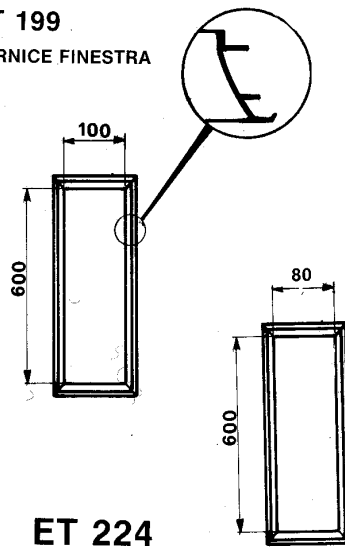

ET 199

CORNICE FINESTRA

ET 224

ET 200

CORNICE FINESTRA PARAFIAMMA