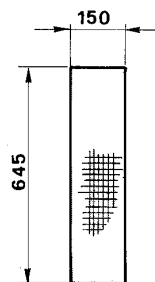

- ET 307 ☐ Retinato cristallo
- ET 308 ☐ Retinato normale

PORTE: EXPORT - DIN (100 x 600)