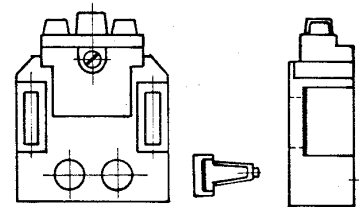

ET 198

TAPPO CHIAVE EMERGENZA

CPA 29

CONTATTO A PONTE

RICAMBI PORTE

Celita

AZ 121
LEVA CON ROTELLA

Fermo 90°