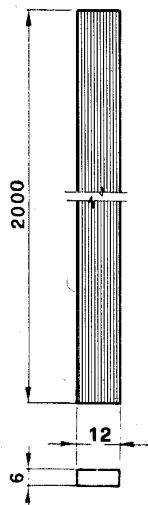

MANIGLIA M 32 x 170

DB 124

MANIGLIA INCASSATA

SE 099

COPRISOGLIA ALLUMINIO

ET 161

COPRISOGLIA ALLUMINIO

ET 273

MANIGLIA TUBOLARE

SN 303

GOMMA DI BATTUTA

SE 190

GOMMA DI BATTUTA

SE 220

GOMMA DI BATTUTA
IGNIFUGA

SE 150

- SN 296 St.' C.'
- SN 295 Trasparente

PORTE: EUROPA - DIN (80 x 600)

- SE 121 Retinato forato

PORTE: EXPORT - DOPPIO BATTENTE (100 x 600)

- ET 142 St.' C.'
- ET 143 Trasparente
- ET 140 Retinato normale

PORTE: EXPORT - DOPPIO BATTENTE (100 x 1712)