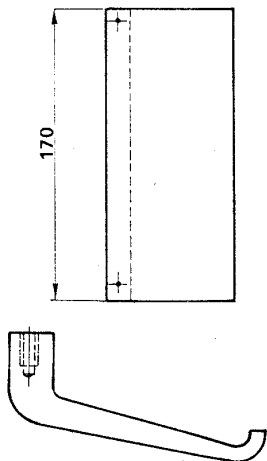

SE 175

MANIGLIA M 32 x 170