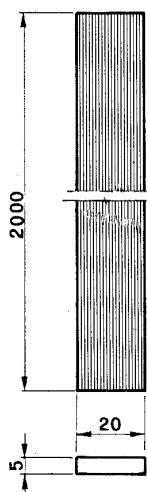

MANIGLIA TUBOLARE

SN 303

GOMMA DI BATTUTA

SE 190

GOMMA DI BATTUTA

SE 220

GOMMA DI BATTUTA
IGNIFUGA

SE 150

GOMMA DI BATTUTA

RICAMBI PORTE

Ceita

PORTE: NAZIONALE - EUROPA (80 x 600)

- SN 304 St.' C.'
- SN 294 Trasparente
- SN 297 Retinato cristallo
- SN 298 Retinato normale

PORTE: NAZIONALE - EUROPA (180 x 1200)

- SN 296 St.' C.'
- SN 295 Trasparente

PORTE: EUROPA - DIN (80 x 600)

- SE 121 Retinato forato

PORTE: EXPORT - DOPPIO BATTENTE (100 x 600)

- ET 142 St.' C.'
- ET 143 Trasparente
- ET 140 Retinato normale

PORTE: EXPORT - DOPPIO BATTENTE (100 x 1712)