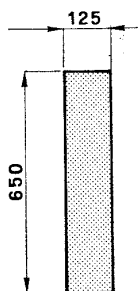

GOMMA DI BATTUTA

RICAMBI PORTE

Ceita

PORTE: NAZIONALE - EUROPA (80 x 600)

- SN 304 St.' C.'
- SN 294 Trasparente
- SN 297 Retinato cristallo
- SN 298 Retinato normale

PORTE: NAZIONALE - EUROPA (180 x 1200)

- SN 296 St.' C.'
- SN 295 Trasparente

PORTE: EUROPA - DIN (80 x 600)

- SE 121 Retinato forato

PORTE: EXPORT - DOPPIO BATTENTE (100 x 600)

- ET 142 St.' C.'
- ET 143 Trasparente
- ET 140 Retinato normale

PORTE: EXPORT - DOPPIO BATTENTE (100 x 1712)