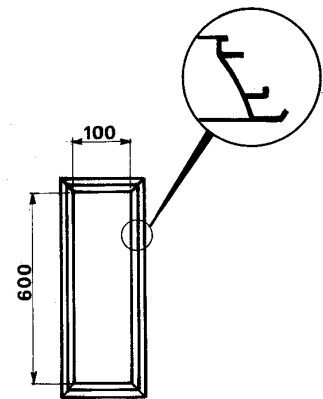

SN 293

CORNICE FINESTRA PARAFIAMMA

SN 299

CORNICE FINESTRA

SN 301

CORNICE FINESTRA

SN 302

CORNICE FINESTRA PARAFIAMMA

ET 199

CORNICE FINESTRA

ET 224

ET 200

CORNICE FINESTRA PARAFIAMMA

T 201

CORNICE FINESTRA

ET 202

CORNICE FINESTRA PARAFIAMMA

ET 160

OBLÒ

RICAMBI PORTE

Ceita