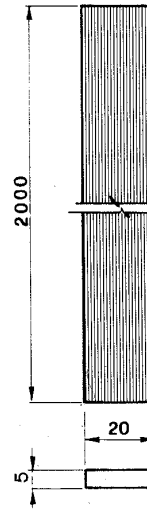

MANIGLIA TUBOLARE

SN 303

GOMMA DI BATTUTA

SE 190

GOMMA DI BATTUTA

SE 220

GOMMA DI BATTUTA
IGNIFUGA

SE 150

GOMMA DI BATTUTA

RICAMBI PORTE

Ceita

PORTE: NAZIONALE - EUROPA (80 x 600)

- SN 304 St.' C.'
- SN 294 Trasparente
- SN 297 Retinato cristallo
- SN 298 Retinato normale

PORTE: NAZIONALE - EUROPA (180 x 1200)

- SN 296 St.' C.'
- SN 295 Trasparente

PORTE: EUROPA - DIN (80 x 600)

- SE 121 Retinato forato

PORTE: EXPORT - DOPPIO BATTENTE (100 x 600)

- ET 142 St.' C.'
- ET 143 Trasparente
- ET 140 Retinato normale

PORTE: EXPORT - DOPPIO BATTENTE (100 x 1712)