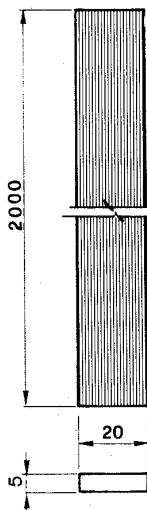

MANIGLIA TUBOLARE

SN 303

GOMMA DI BATTUTA

SE 190

GOMMA DI BATTUTA

SE 220

GOMMA DI BATTUTA
IGNIFUGA

SE 150

GOMMA DI BATTUTA

RICAMBI PORTE

Ceita

PORTE: NAZIONALE - EUROPA (80 x 600)

- SN 304 St.' C.'
- SN 294 Trasparente
- SN 297 Retinato cristallo
- SN 298 Retinato normale

PORTE: NAZIONALE - EUROPA (180 x 1200)

- SN 296 St.' C.'
- SN 295 Trasparente

PORTE: EUROPA - DIN (80 x 600)

- SE 121 Retinato forato

PORTE: EXPORT - DOPPIO BATTENTE (100 x 600)

- ET 142 St.' C.'
- ET 143 Trasparente
- ET 140 Retinato normale

PORTE: EXPORT - DOPPIO BATTENTE (100 x 1712)