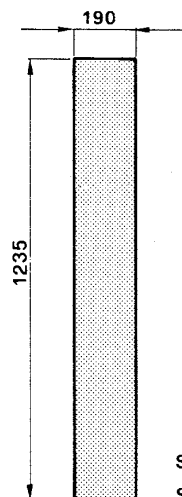

GOMMA DI BATTUTA

RICAMBI PORTE

Ceita

PORTE: NAZIONALE - EUROPA (80 x 600)

- SN 304 St.' C.'
- SN 294 Trasparente
- SN 297 Retinato cristallo
- SN 298 Retinato normale

PORTE: NAZIONALE - EUROPA (180 x 1200)

- SN 296 St.' C.'
- SN 295 Trasparente

PORTE: EUROPA - DIN (80 x 600)

- SE 121 Retinato forato

PORTE: EXPORT - DOPPIO BATTENTE (100 x 600)

- ET 142 St.' C.'
- ET 143 Trasparente
- ET 140 Retinato normale

PORTE: EXPORT - DOPPIO BATTENTE (100 x 1712)