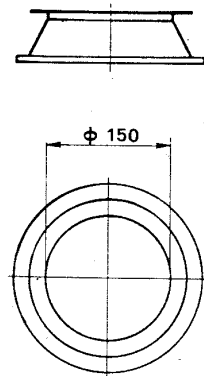

CORNICE FINESTRA PARAFIAMMA

ET 160

OBLÒ

RICAMBI PORTE

Ceita

SN 139

MANIGLIA M 84 x 125

SE 175