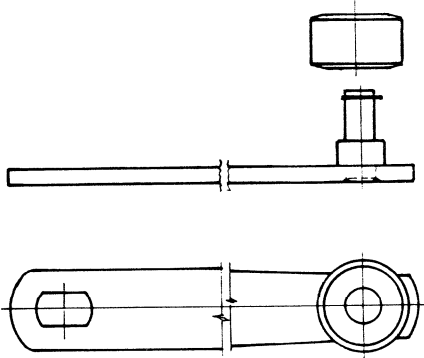

ET 198

TAPPO CHIAVE EMERGENZA

CPA 29

CONTATTO A PONTE

RICAMBI PORTE

Celita

AZ 121
LEVA CON ROTELLA

Fermo 90°

AZ 128
LEVA CON ROTELLA

Senza Fermo 90°

AZ 107
TAPPO CARICO

AZ 123
ROTELLA FERMO 90°

AZ 126
ROTELLA SENZA FERMO 90°

AZ 145
PROTEZIONE

AZ 124
VITE FISSAGGIO LEVA

AZ 150
GUIDA ESTERNA