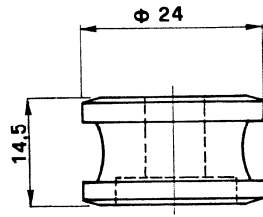

ET 198

TAPPO CHIAVE EMERGENZA

CPA 29

CONTATTO A PONTE

RICAMBI PORTE

Celita

AZ 121
LEVA CON ROTELLA

Fermo 90°

AZ 128
LEVA CON ROTELLA

Senza Fermo 90°

AZ 107
TAPPO CARICO

AZ 123
ROTELLA FERMO 90°

AZ 126
ROTELLA SENZA FERMO 90°

AZ 145
PROTEZIONE

AZ 124
VITE FISSAGGIO LEVA

AZ 150
GUIDA ESTERNA

Porta con cerniera sinistra

AZ 156
GUIDA ESTERNA

Porta con cerniera destra