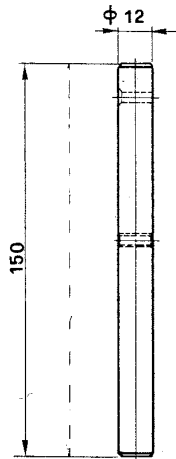

- SN 296 St.' C.'
- SN 295 Trasparente

PORTE: EUROPA - DIN (80 x 600)

- SE 121 Retinato forato

PORTE: EXPORT - DOPPIO BATTENTE (100 x 600)

- ET 142 St.' C.'
- ET 143 Trasparente
- ET 140 Retinato normale

PORTE: EXPORT - DOPPIO BATTENTE (100 x 1712)

OBLÒ

- ET 169 St.' C.'
- ET 171 Trasparente
- ET 172 Retinato

RICAMBI PORTE

Celita

SN 105
PERNO DESTRO

SN 107
PERNO SINISTRO

SN 119
BUSSOLA NYLON

SE 101
PERNO SUPERIORE