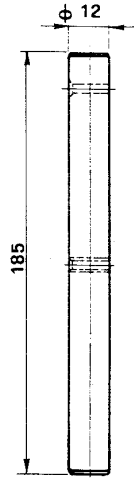

SE 187
PERNO SUPERIORE