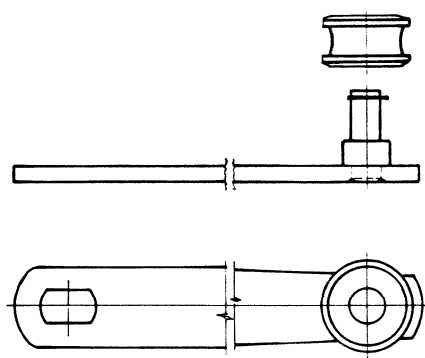

ET 198

TAPPO CHIAVE EMERGENZA

CPA 29

CONTATTO A PONTE

RICAMBI PORTE

Celita

AZ 121
LEVA CON ROTELLA

Fermo 90°

AZ 128
LEVA CON ROTELLA

Senza Fermo 90°

AZ 107
TAPPO CARICO

AZ 123
ROTELLA FERMO 90°

AZ 126
ROTELLA SENZA FERMO 90°

AZ 145
PROTEZIONE

AZ 124
VITE FISSAGGIO LEVA

AZ 150
GUIDA ESTERNA