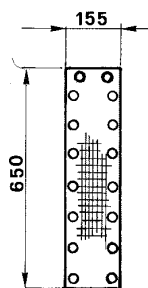

- ET 141 ☐ Retinato forato

OBLÒ