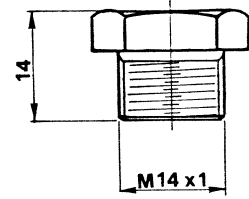

ET 198

TAPPO CHIAVE EMERGENZA

CPA 29

CONTATTO A PONTE

RICAMBI PORTE

Celita

AZ 121
LEVA CON ROTELLA

Fermo 90°

AZ 128
LEVA CON ROTELLA

Senza Fermo 90°

AZ 107
TAPPO CARICO

AZ 123
ROTELLA FERMO 90°

AZ 126
ROTELLA SENZA FERMO 90°

AZ 145
PROTEZIONE

AZ 124
VITE FISSAGGIO LEVA

AZ 150
GUIDA ESTERNA