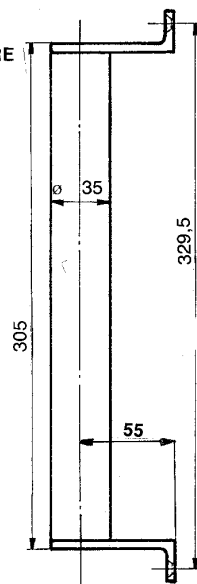

MANIGLIA TUBOLARE

SN 303

GOMMA DI BATTUTA

SE 190

GOMMA DI BATTUTA

SE 220

GOMMA DI BATTUTA
IGNIFUGA

SE 150

- SN 296 St.' C.'
- SN 295 Trasparente

PORTE: EUROPA - DIN (80 x 600)

- SE 121 Retinato forato

PORTE: EXPORT - DOPPIO BATTENTE (100 x 600)

- ET 142 St.' C.'
- ET 143 Trasparente
- ET 140 Retinato normale

PORTE: EXPORT - DOPPIO BATTENTE (100 x 1712)