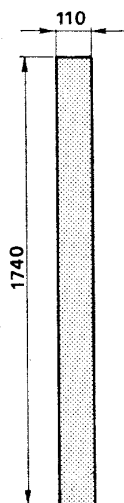

GOMMA DI BATTUTA

RICAMBI PORTE

Ceita

PORTE: NAZIONALE - EUROPA (80 x 600)

- SN 304 St.' C.'
- SN 294 Trasparente
- SN 297 Retinato cristallo
- SN 298 Retinato normale

PORTE: NAZIONALE - EUROPA (180 x 1200)

- SN 296 St.' C.'
- SN 295 Trasparente

PORTE: EUROPA - DIN (80 x 600)

- SE 121 Retinato forato

PORTE: EXPORT - DOPPIO BATTENTE (100 x 600)

- ET 142 St.' C.'
- ET 143 Trasparente
- ET 140 Retinato normale

PORTE: EXPORT - DOPPIO BATTENTE (100 x 1712)