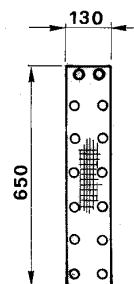

GOMMA DI BATTUTA

RICAMBI PORTE

Ceita

PORTE: NAZIONALE - EUROPA (80 x 600)

- SN 304 St.' C.'
- SN 294 Trasparente
- SN 297 Retinato cristallo
- SN 298 Retinato normale

PORTE: NAZIONALE - EUROPA (180 x 1200)

- SN 296 St.' C.'
- SN 295 Trasparente

PORTE: EUROPA - DIN (80 x 600)

- SE 121 Retinato forato

PORTE: EXPORT - DOPPIO BATTENTE (100 x 600)

- ET 142 St.' C.'
- ET 143 Trasparente
- ET 140 Retinato normale

PORTE: EXPORT - DOPPIO BATTENTE (100 x 1712)